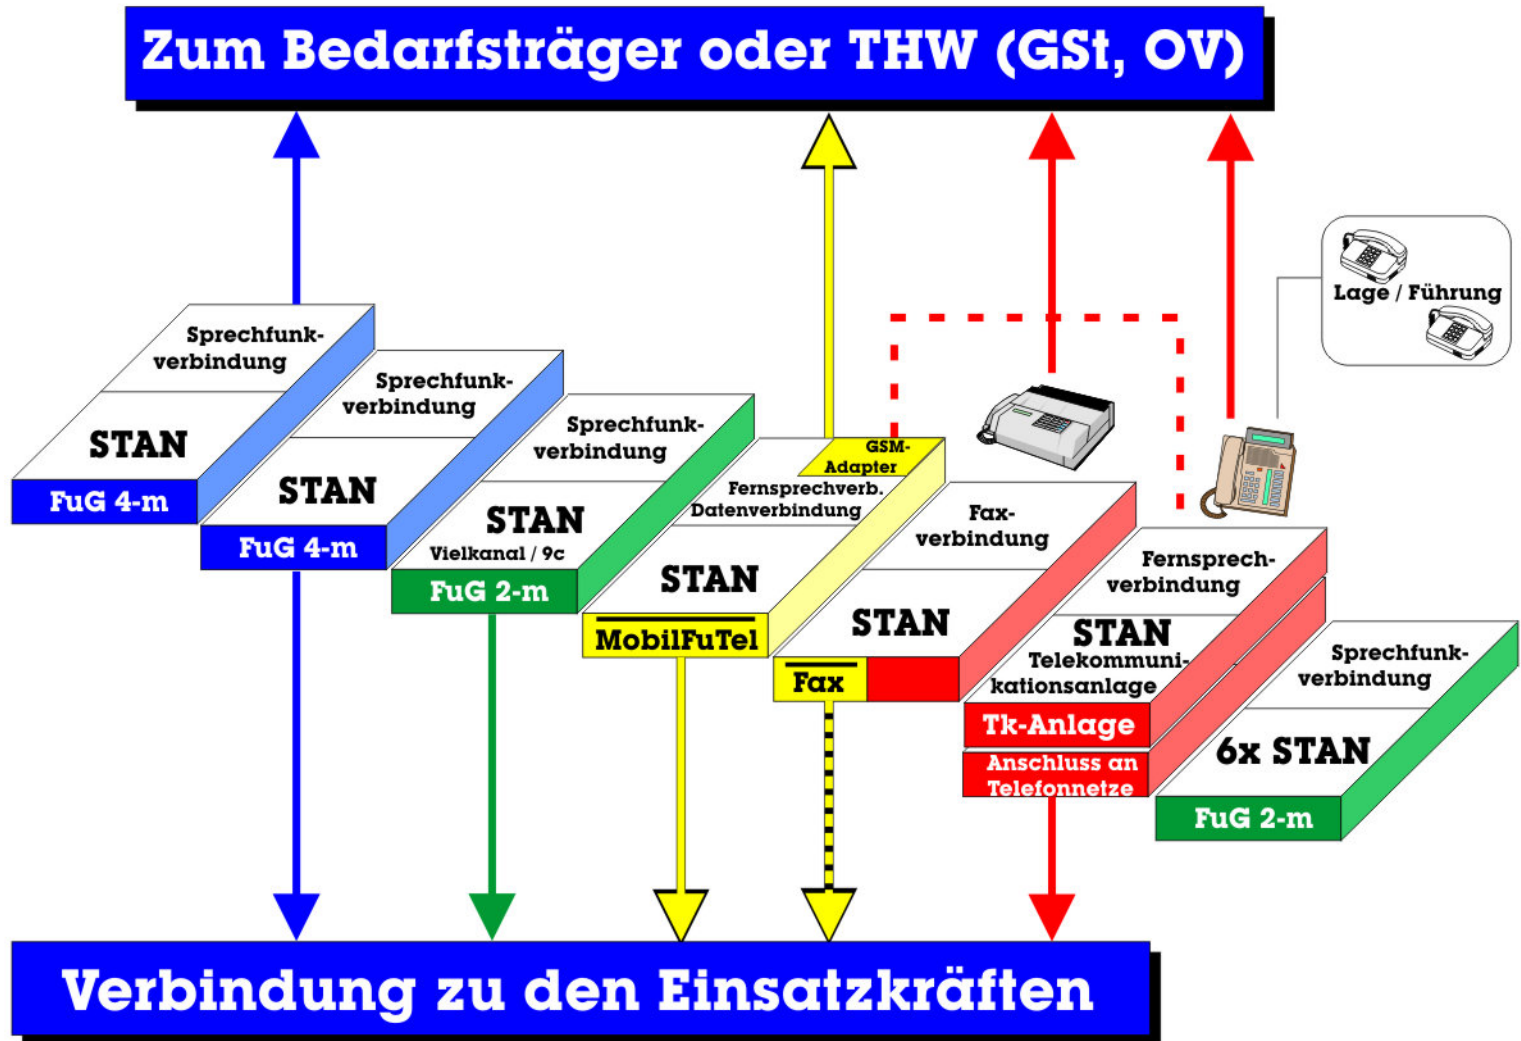

Räumen

Wassergefahren

Ortung

Sprengen

Infrastruktur

Elektroversorgung

Beleuchtung

Bergung

Logistik

Zugtrupp

Wasserschaden/Pumpen

Koordination / Kommunikation (Führung)

Die Fachgruppe Führung/Kommunikation (FGr FK) unterstützt bei der Führung von mehreren THW-Einheiten. Hierzu richtet sie eine THW-Führungsstelle in unterschiedlichen Einsatzoptionen ein und betreibt diese.

Einsatzabschnittsleitung

Untereinsatzabschnittsleitung

Technische Einsatzleitung

Koordination / Kommunikation

Führung von Bereitstellungsräumen

Koordination / Kommunikation

Mobil untergebracht

- Aufgabenbereich Führung
- Aufgabenbereich Telekommunikation

Organisation der Führungsstelle

FüKomKW

FüLa-Anh

Zelt SG 300

Organisation der Führungsstelle

Kommunikationsausrüstung

Koordination / Kommunikation

Fachberater