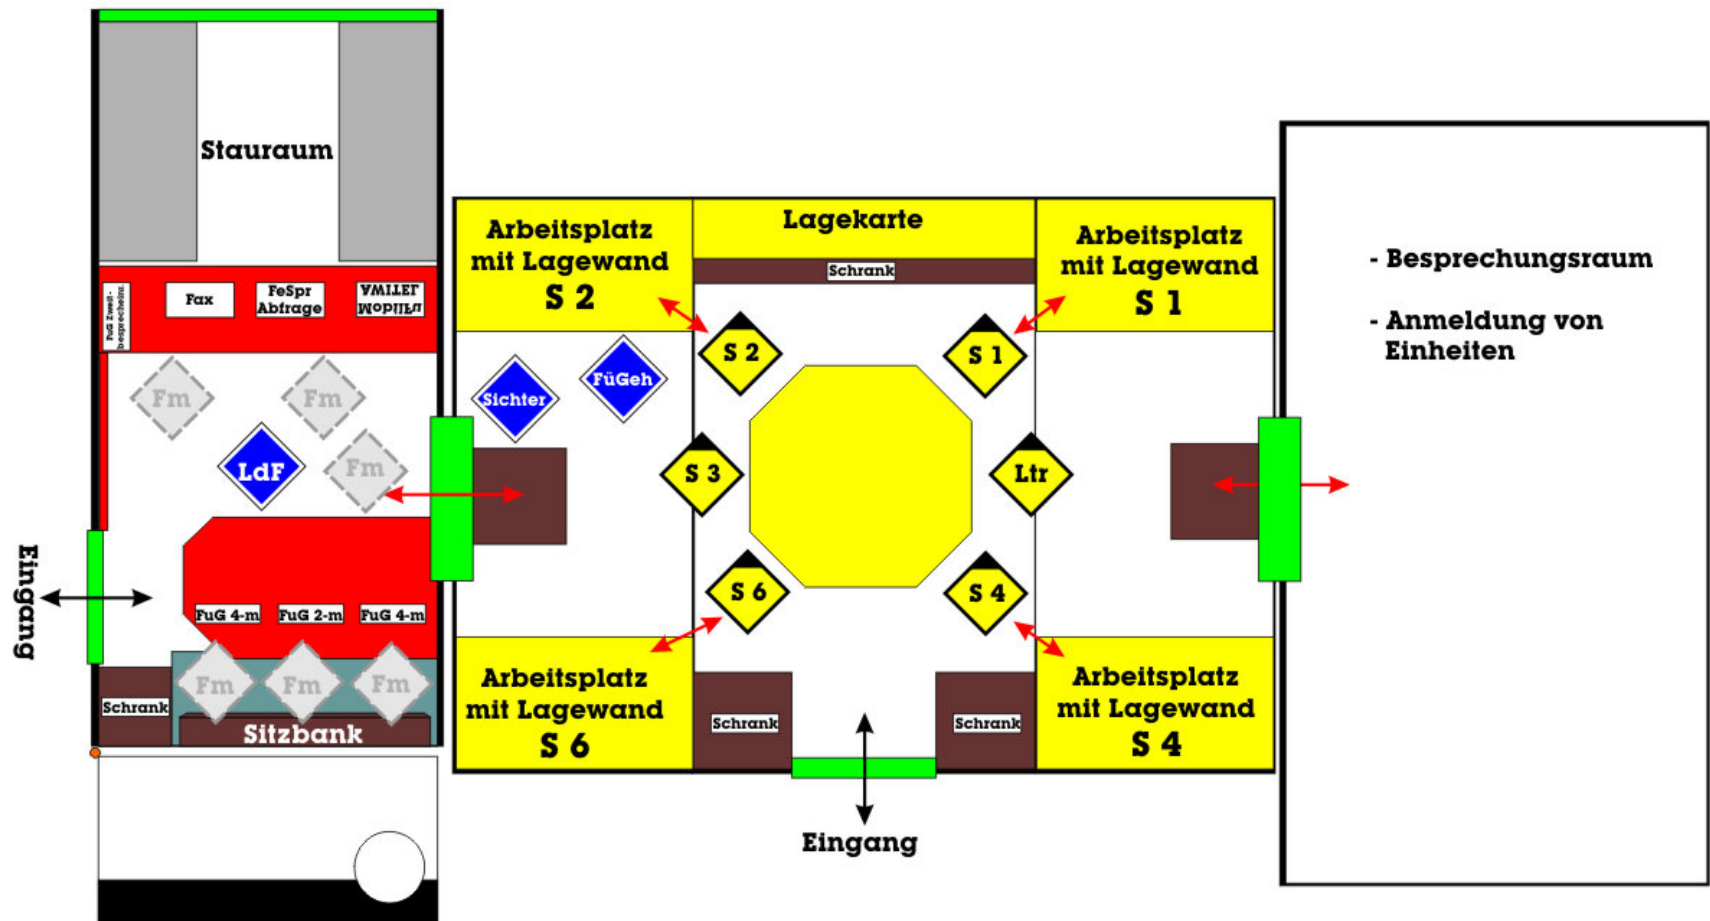

Organisation der Führungsstelle

FüKomKW

FüLa-Anh

Zelt SG 300