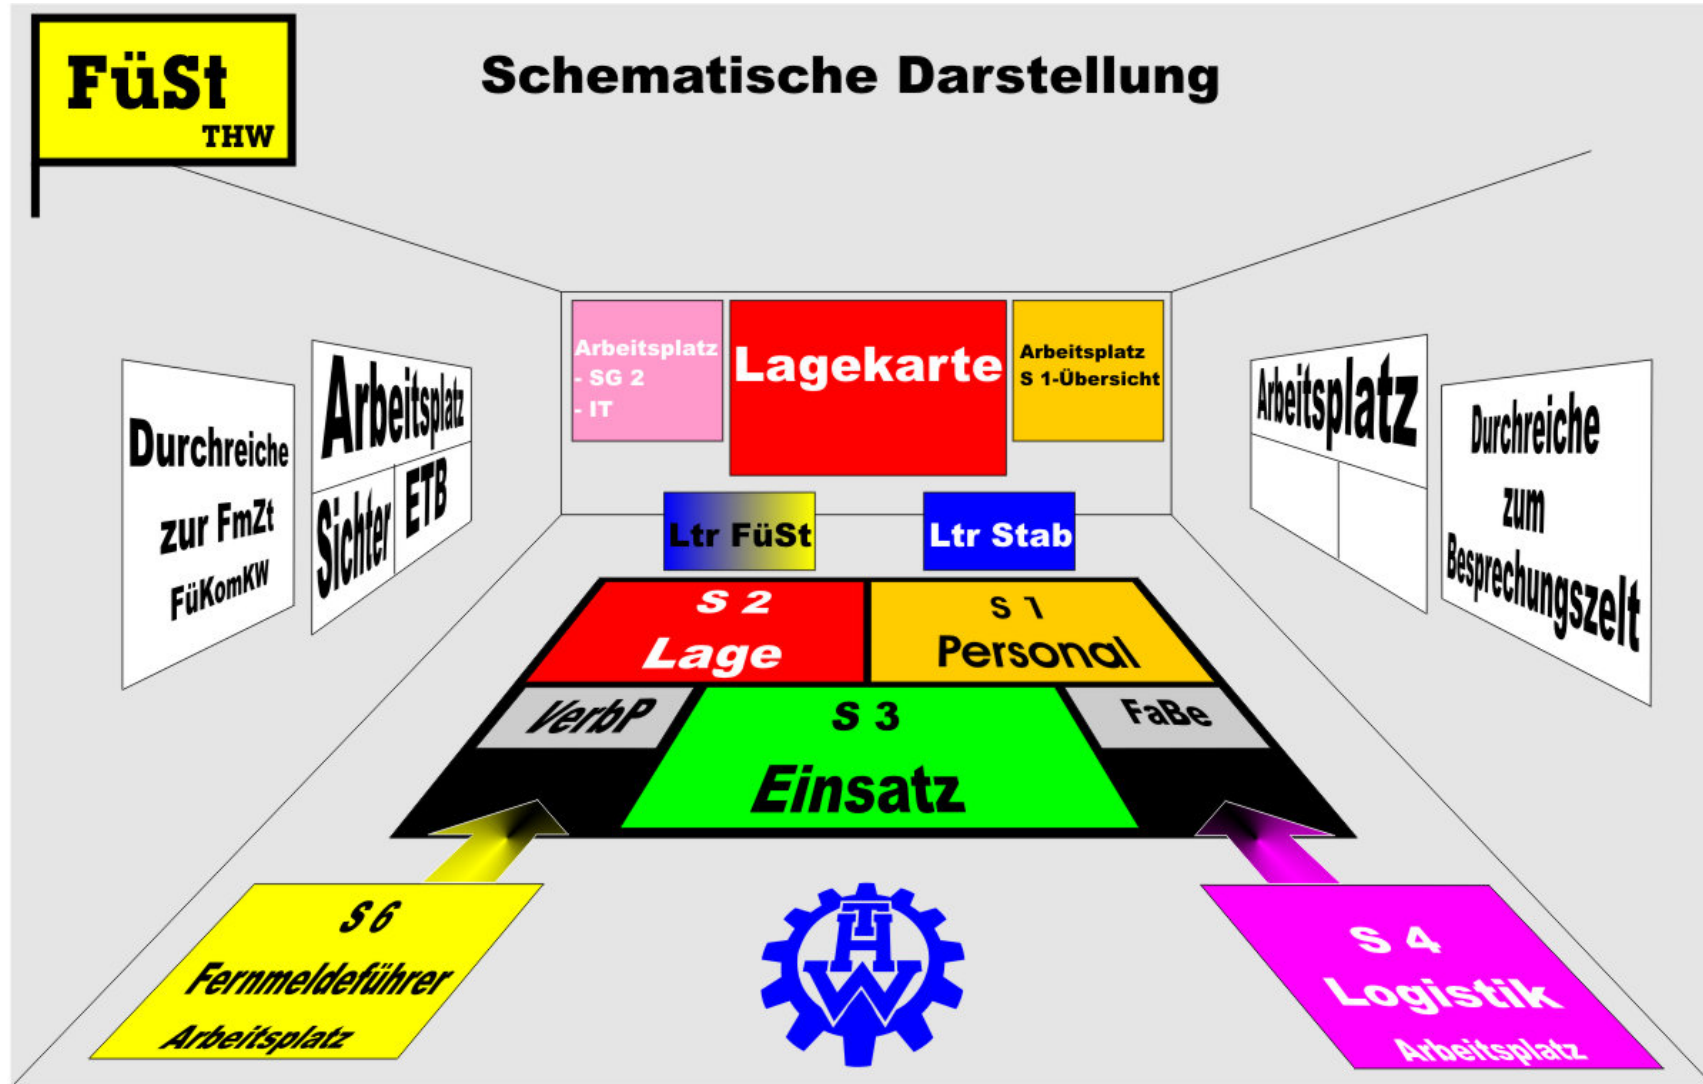

Räumen

Wassergefahren

Ortung

Sprengen

Infrastruktur

Elektroversorgung

Beleuchtung

Bergung

Logistik

Zugtrupp

Wasserschaden/Pumpen

Koordination / Kommunikation (Führung)

Die Fachgruppe Führung/Kommunikation (FGr FK) unterstützt bei der Führung von mehreren THW-Einheiten. Hierzu richtet sie eine THW-Führungsstelle in unterschiedlichen Einsatzoptionen ein und betreibt diese.

Einsatzabschnittsleitung

Untereinsatzabschnittsleitung

Technische Einsatzleitung

Koordination / Kommunikation

Führung von Bereitstellungsräumen

Koordination / Kommunikation

Mobil untergebracht

- Aufgabenbereich Führung
- Aufgabenbereich Telekommunikation

Organisation der Führungsstelle

FüKomKW

FüLa-Anh

Zelt SG 300

Organisation der Führungsstelle

Kommunikationsausrüstung

Koordination / Kommunikation

Fachberater