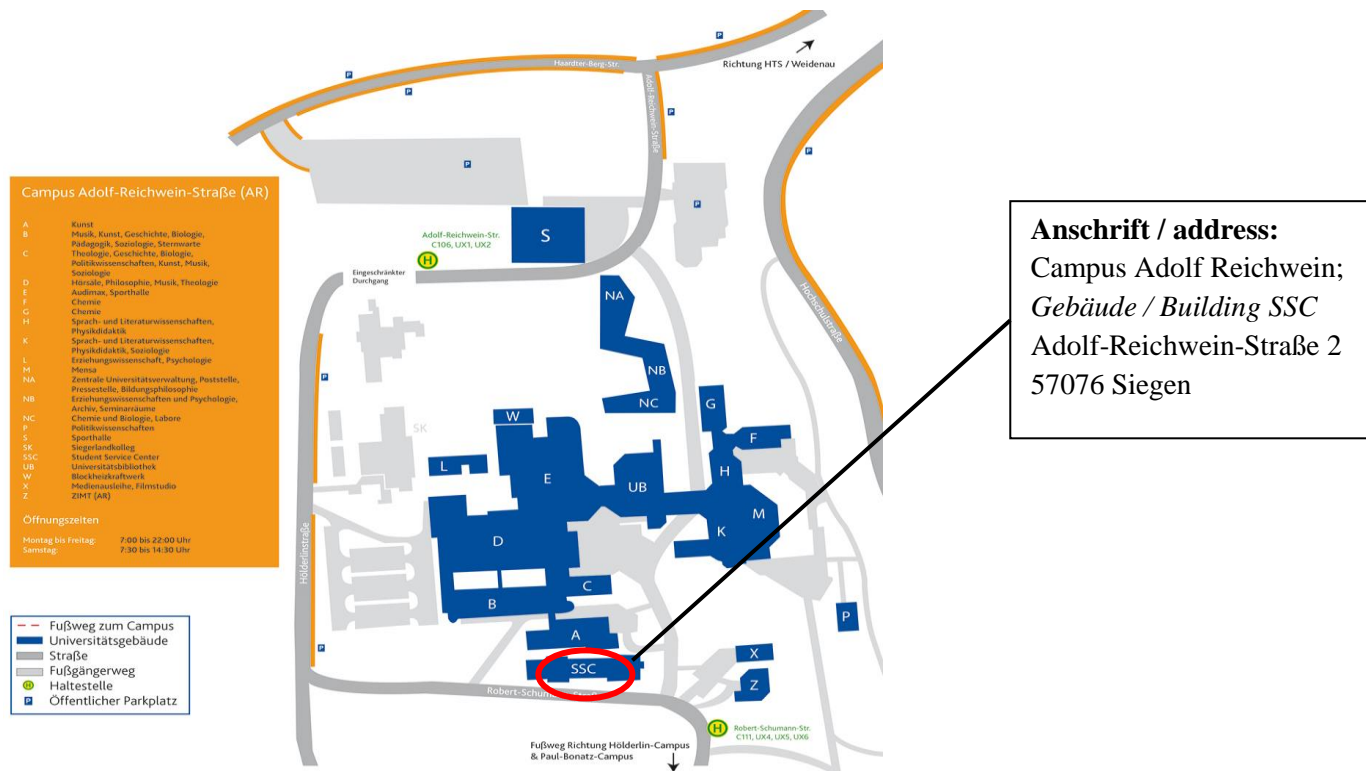

Wegbeschreibung zur Universität

Bus:

Von Siegen ZOB: Mit der Linie C111 bis zur Endhaltestelle „Robert-Schumann-Straße“ fahren oder mit der Linie C106 oder UX1 bis „Adolf-Reichwein-Straße“ fahren

Von Siegen-Weidenau ZOB: Mit der Linie C111 bis zur Endhaltestelle „Robert-Schumann-Straße“ fahren oder mit der Linie C106 oder UX2 bis „Adolf-Reichwein-Straße“ fahren

Fahrplan und weitere Informationen zu den Buslinien: <http://www.zws-online.de>

Getting to University

Bus:

From Siegen Central Station (ZOB): take the bus route C111 to the terminus „Robert-Schumann-Straße“ or bus C106 or UX1 to „Adolf-Reichwein-Straße“

From Siegen-Weidenau: take the bus route C111 to the terminus „Robert-Schumann-Straße“ or bus C106 or UX2 to „Adolf-Reichwein-Straße“

Schedule and further information regarding the bus routes: <http://www.zws-online.de>

Fragen?? Kontaktieren Sie uns!

➔ isa-incoming@zv.uni-siegen.de ◀

Any questions?? Please contact us!