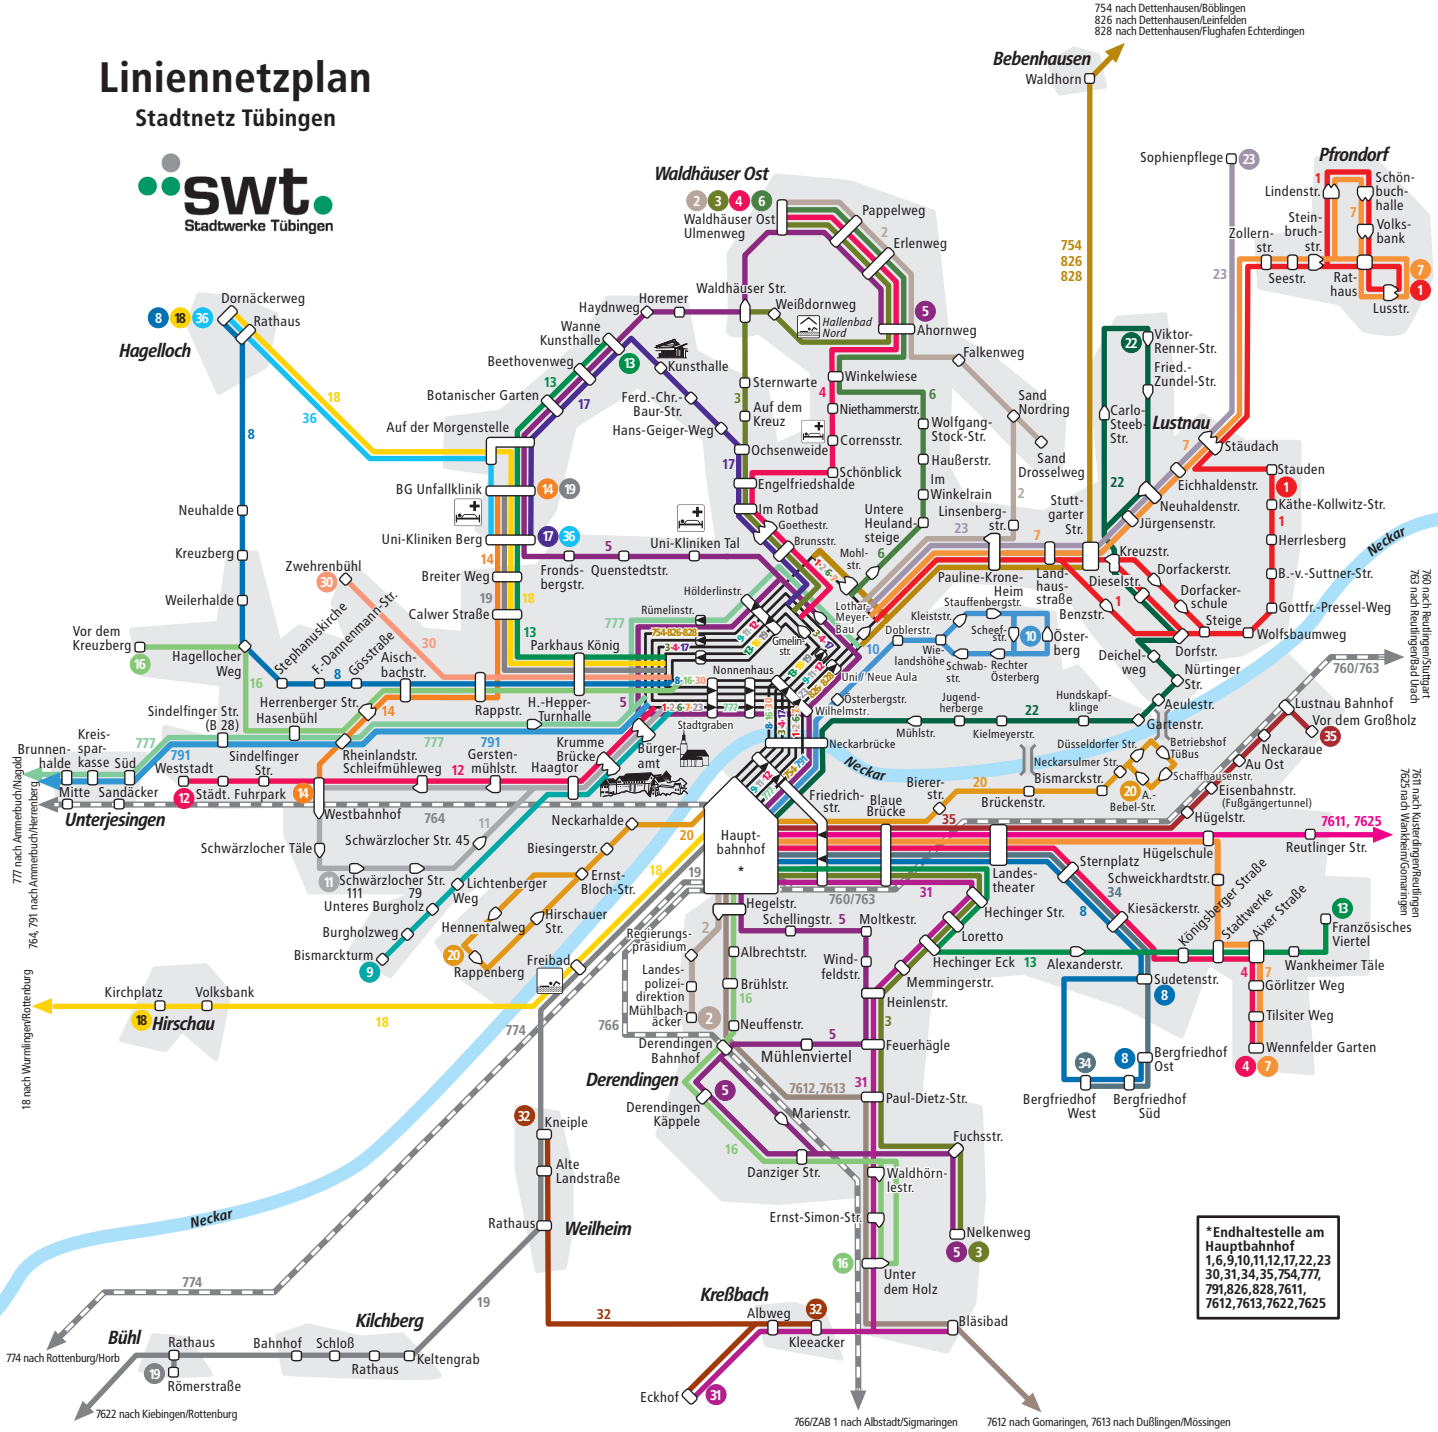

Liniennetzplan

Stadtnetz Tübingen

*Endhaltestelle am Hauptbahnhof
1, 6, 9, 10, 11, 12, 17, 22, 23
30, 31, 34, 35, 754, 777,
791, 826, 828, 7611,
7612, 7613, 7622, 7625