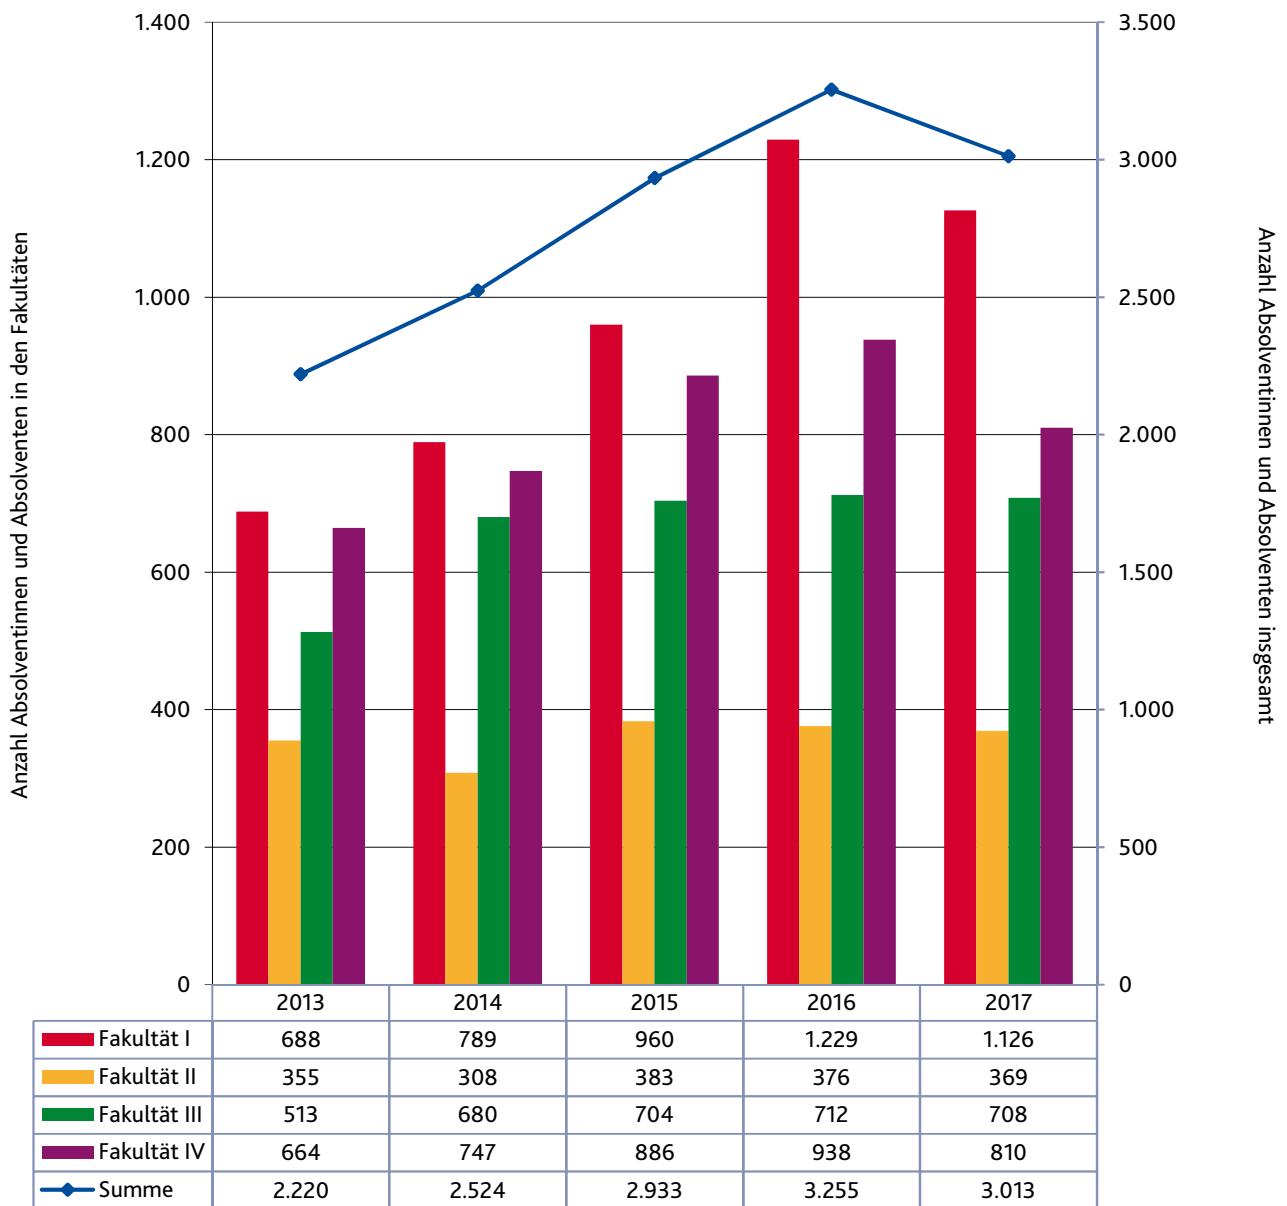

## Entwicklung der Anzahl an Absolventinnen und Absolventen im 1. Fach von 2013 bis 2017<sup>1</sup>

<sup>1</sup> Prüfungsjahr z. B. 2017 = WiSe 2016/2017 und SoSe 2017

Die Daten können ggf. von den vom Staatl. Prüfungsamt für Lehramtsstudiengänge gemeldeten Daten aufgrund unterschiedlicher Vorgaben abweichen

Fakultät I      Philosophische Fakultät  
 Fakultät II    Bildung - Architektur - Künste  
 Fakultät III    Wirtschaftswissenschaften, Wirtschaftsinformatik und Wirtschaftsrecht  
 Fakultät IV    Naturwissenschaftlich-Technische Fakultät