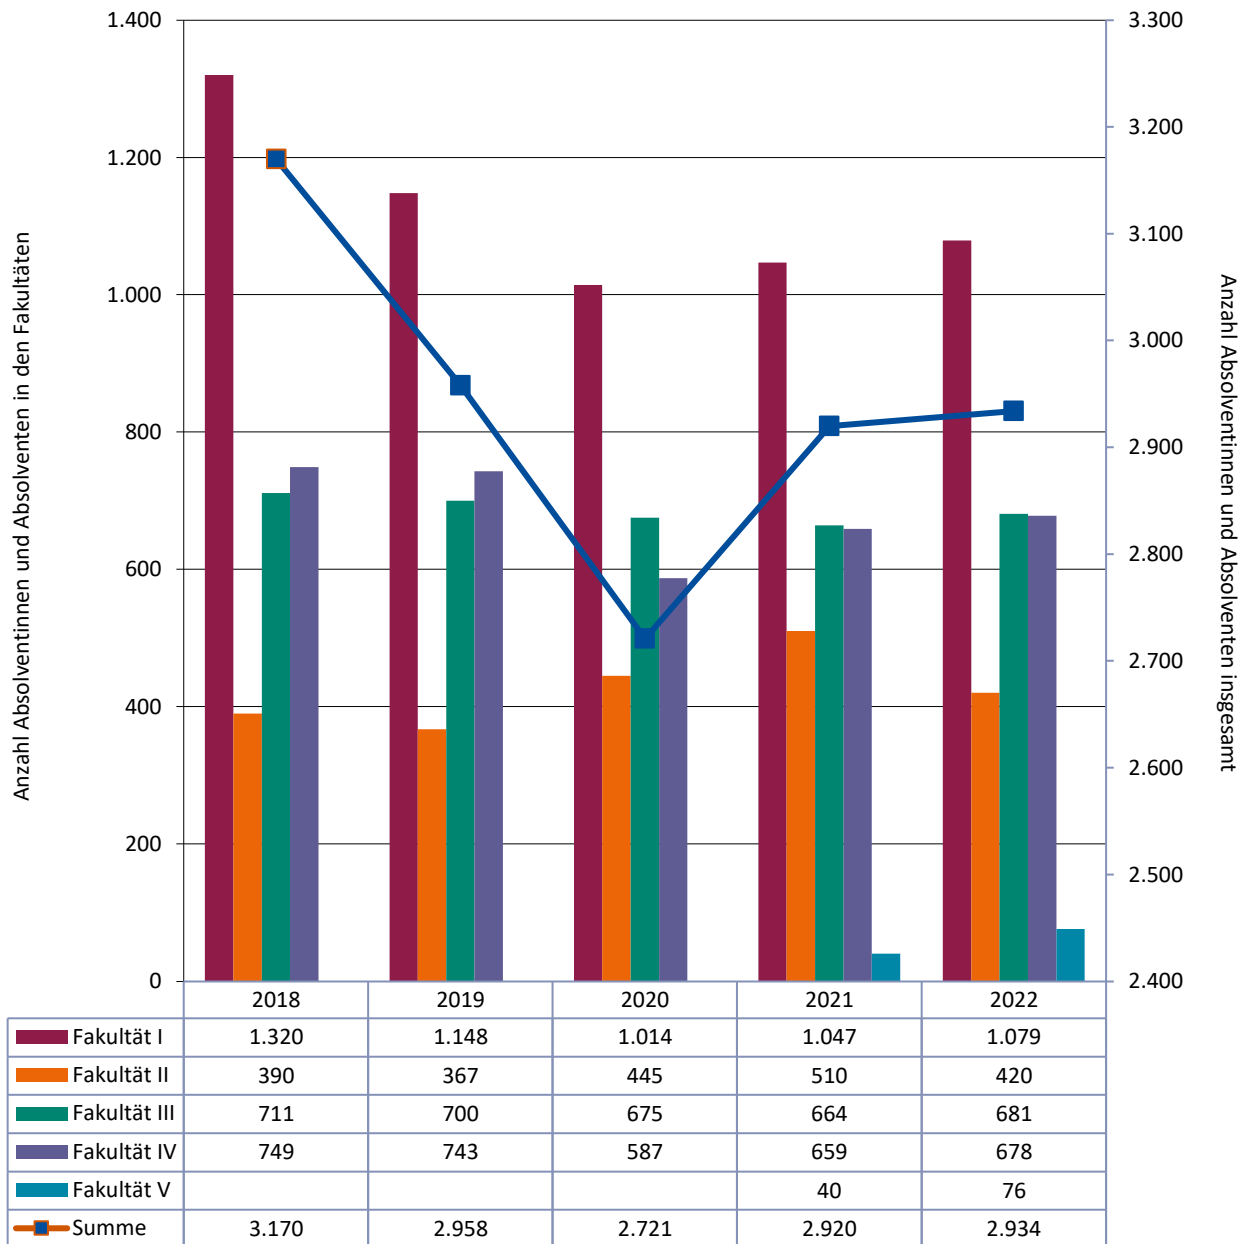

Anzahl an Absolventinnen und Absolventen (inkl. Lehramt) im 1. Fach von 2018 bis 2022¹

¹ Prüfungsjahr z. B. 2022 = WiSe 2021/2022 und SoSe 2022

In Fakultät V sind nur Absolventen der Psychologie (die Lehreinheit war bis 30.09.2021 der Fakultät II zugeordnet)

Fakultät I	Philosophische Fakultät
Fakultät II	Bildung - Architektur - Künste
Fakultät III	Wirtschaftswissenschaften, Wirtschaftsinformatik und Wirtschaftsrecht
Fakultät IV	Naturwissenschaftlich-Technische Fakultät
Fakultät V	Lebenswissenschaftliche Fakultät