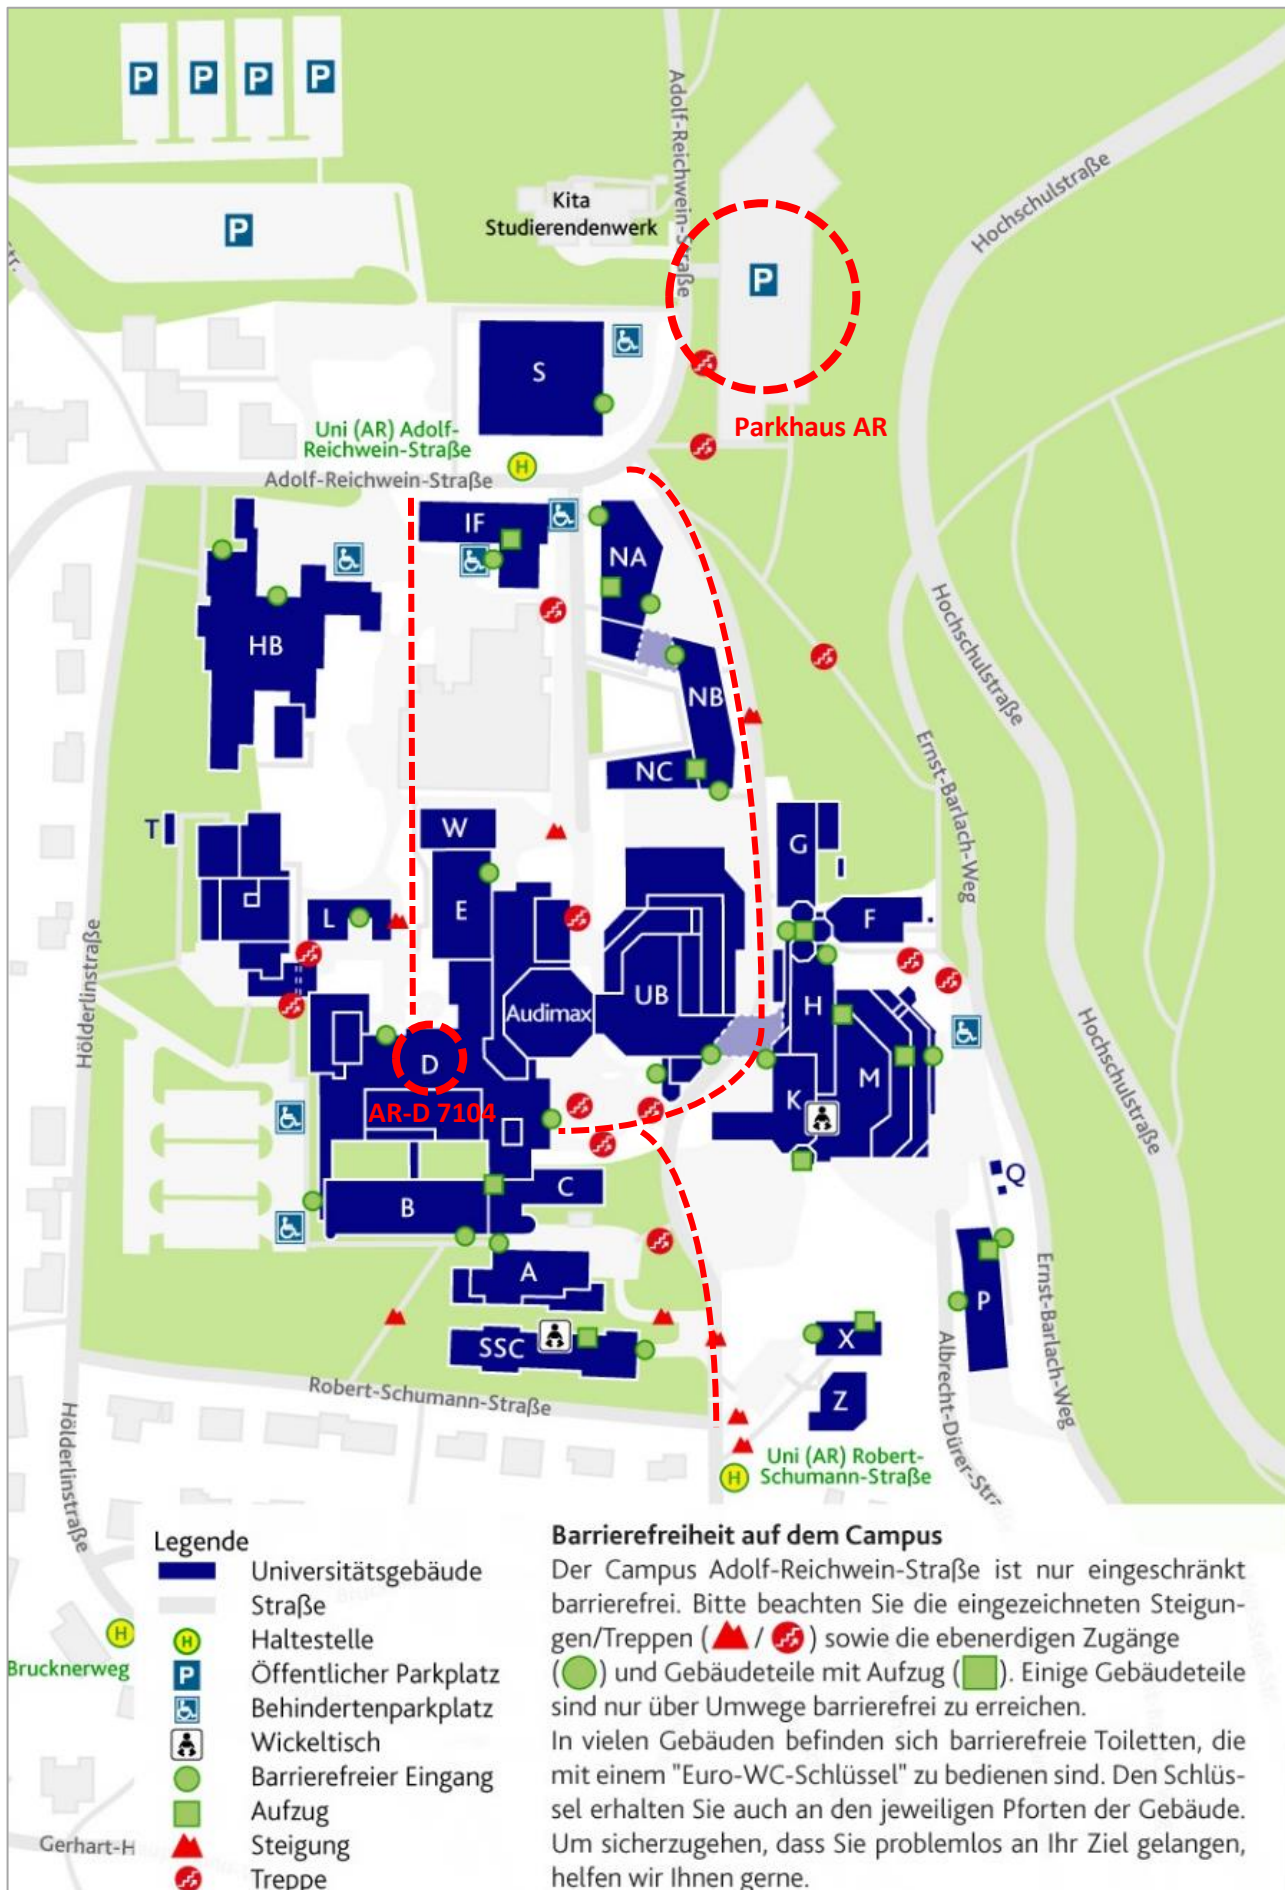

# Lageplan Lernwerkstatt Lehrer\*innenbildung (AR-D 7104)

Campus Adolf-Reichwein-Straße, Adolf-Reichwein-Straße 2, 57076 Siegen  
Gebäudeteil D, Ebene 1, gegenüber der bunten Hörsäle

## Legende

- Universitätsgebäude
- Straße
- H Haltestelle
- P Öffentlicher Parkplatz
- ♿ Behindertenparkplatz
- ♿ Wickeltisch
- Barrierefreier Eingang
- Aufzug
- Steigung
- ♿ Treppe

## Barrierefreiheit auf dem Campus

Der Campus Adolf-Reichwein-Straße ist nur eingeschränkt barrierefrei. Bitte beachten Sie die eingezeichneten Steigungen/Treppen (▲ / ♿) sowie die ebenerdigen Zugänge (●) und Gebäudeteile mit Aufzug (■). Einige Gebäudeteile sind nur über Umwege barrierefrei zu erreichen. In vielen Gebäuden befinden sich barrierefreie Toiletten, die mit einem "Euro-WC-Schlüssel" zu bedienen sind. Den Schlüssel erhalten Sie auch an den jeweiligen Pforten der Gebäude. Um sicherzugehen, dass Sie problemlos an Ihr Ziel gelangen, helfen wir Ihnen gerne.