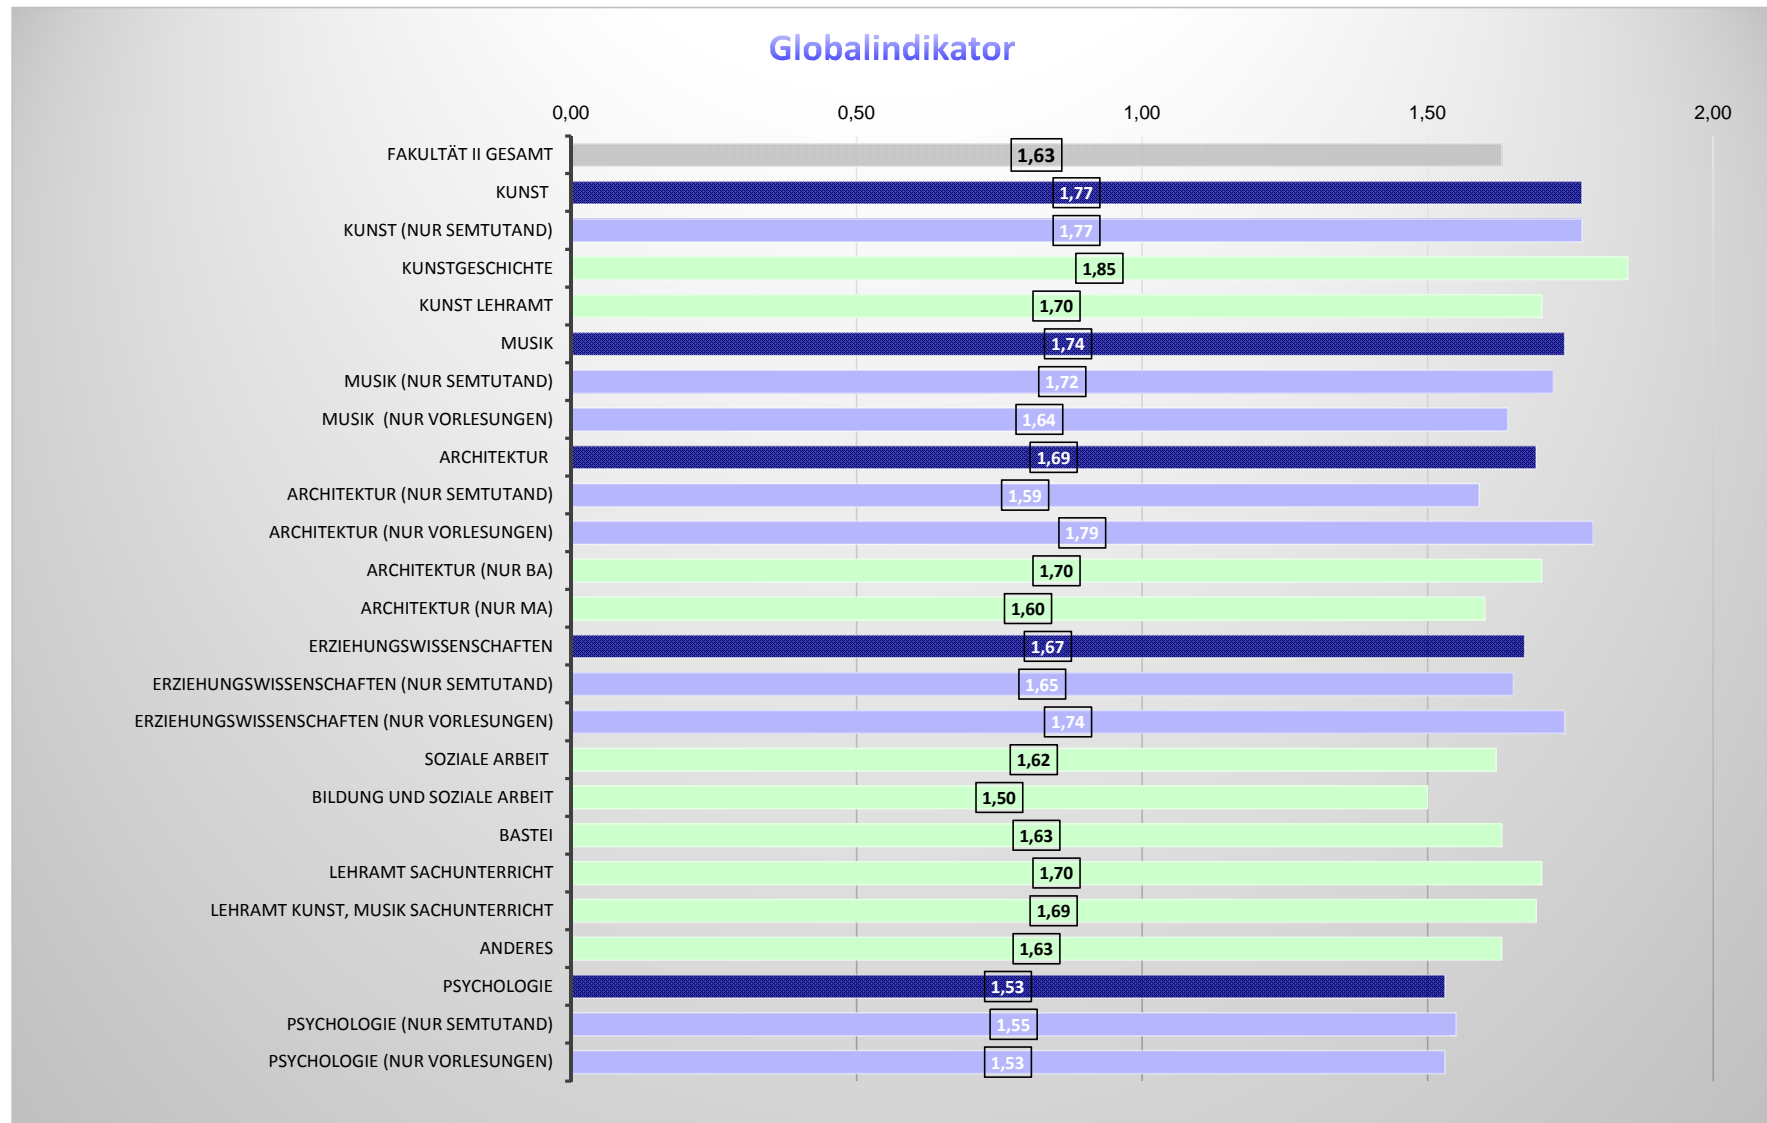

Lfd.-Nr.	Studiengang	n (Bögen)	Globalindikator	Allgemein	Die Veranstaltung	Lehrperson / Betreuung
Fakultät II gesamt		2.615	1,63	1,79	1,63	1,47
1	Kunst	40	1,77	2,13	1,61	1,58
1.1	<i>Kunst (nur SemTutand)</i>	40	1,77	2,13	1,61	1,58
1.2	<i>Kunst (nur Vorlesungen)</i>	-	-	-	-	-
1.3	<i>Kunstgeschichte</i>	13	1,85	2,15	1,81	1,58
1.4	<i>Kunst Lehramt</i>	37	1,70	1,95	1,61	1,54
2	Musik	20	1,74	2,10	1,33	1,88
2.1	<i>Musik (nur SemTutand)</i>	10	1,72	2,50	1,23	1,44
2.2	<i>Musik (nur Vorlesungen)</i>	10	1,64	1,70	1,43	1,80
3	Architektur	379	1,69	1,87	1,64	1,57
3.1	<i>Architektur (nur SemTutand)</i>	150	1,59	1,72	1,49	1,57
3.2	<i>Architektur (nur Vorlesungen)</i>	229	1,79	1,97	1,74	1,67
3.3	<i>Architektur (nur BA)</i>	293	1,70	1,95	1,63	1,52
3.4	<i>Architektur (nur MA)</i>	71	1,60	1,50	1,73	1,57
4	Erziehungswissenschaften	1.428	1,67	1,79	1,68	1,55
4.1	<i>Erziehungswissenschaften (nur SemTutand)</i>	679	1,65	1,75	1,65	1,55
4.2	<i>Erziehungswissenschaften (nur Vorlesungen)</i>	749	1,74	1,82	1,70	1,69
4.3	<i>Soziale Arbeit</i>	725	1,62	1,88	1,52	1,46
4.4	<i>Bildung und Soziale Arbeit</i>	117	1,50	1,56	1,57	1,36
4.5	<i>BAStEI</i>	94	1,63	1,65	1,73	1,53
4.6	<i>Lehramt Sachunterricht</i>	89	1,70	1,58	1,96	1,58
4.7	<i>Lehramt Kunst, Musik Sachunterricht</i>	161	1,69	1,75	1,79	1,53
4.8	<i>anderes</i>	454	1,63	1,76	1,72	1,40
5.	Psychologie	748	1,53	1,72	1,56	1,32
5.1	<i>Psychologie (nur SemTutand)</i>	470	1,55	1,74	1,61	1,32
5.2	<i>Psychologie (nur Vorlesungen)</i>	278	1,53	1,68	1,47	1,43

Die Veranstaltung