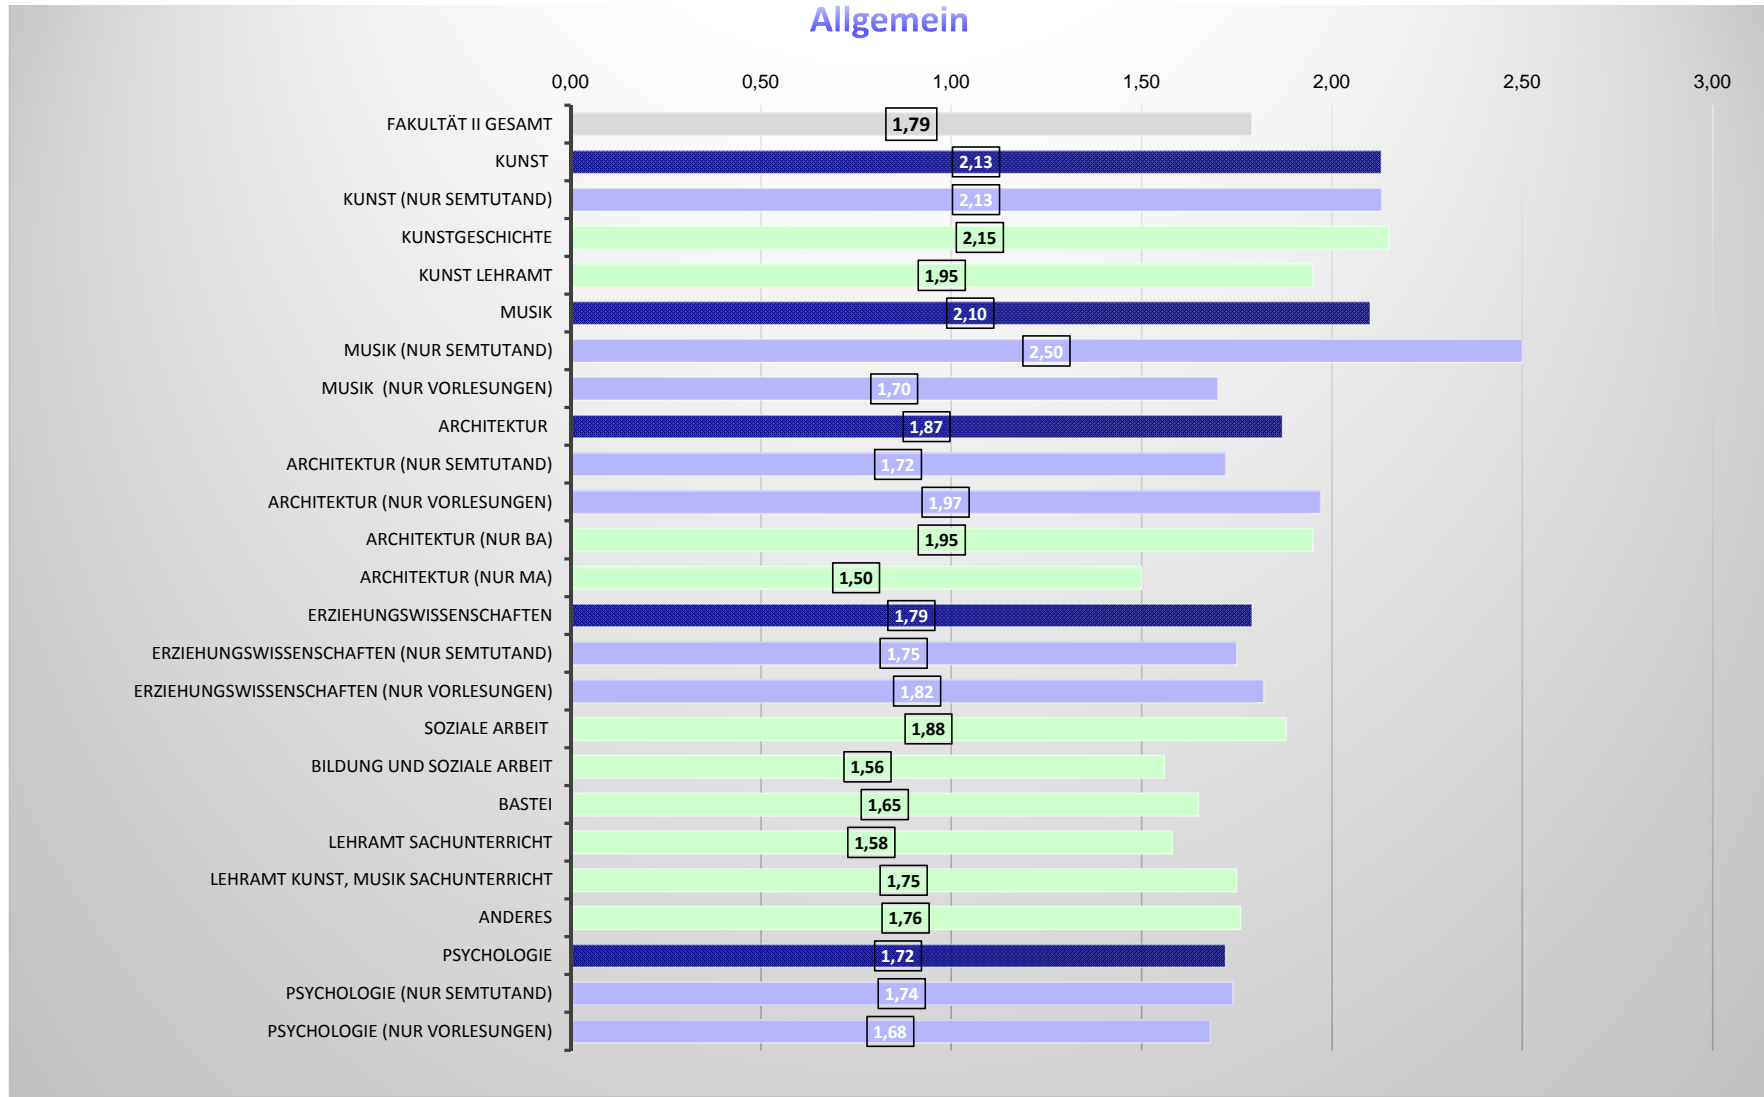

Lfd.-Nr.	Studiengang	n (Bögen)	Globalindikator	Allgemein	Die Veranstaltung	Lehrperson / Betreuung
Fakultät II gesamt		2.615	1,63	1,79	1,63	1,47
1	Kunst	40	1,77	2,13	1,61	1,58
1.1	<i>Kunst (nur SemTutand)</i>	40	1,77	2,13	1,61	1,58
1.2	<i>Kunst (nur Vorlesungen)</i>	-	-	-	-	-
1.3	<i>Kunstgeschichte</i>	13	1,85	2,15	1,81	1,58
1.4	<i>Kunst Lehramt</i>	37	1,70	1,95	1,61	1,54
2	Musik	20	1,74	2,10	1,33	1,88
2.1	<i>Musik (nur SemTutand)</i>	10	1,72	2,50	1,23	1,44
2.2	<i>Musik (nur Vorlesungen)</i>	10	1,64	1,70	1,43	1,80
3	Architektur	379	1,69	1,87	1,64	1,57
3.1	<i>Architektur (nur SemTutand)</i>	150	1,59	1,72	1,49	1,57
3.2	<i>Architektur (nur Vorlesungen)</i>	229	1,79	1,97	1,74	1,67
3.3	<i>Architektur (nur BA)</i>	293	1,70	1,95	1,63	1,52
3.4	<i>Architektur (nur MA)</i>	71	1,60	1,50	1,73	1,57
4	Erziehungswissenschaften	1.428	1,67	1,79	1,68	1,55
4.1	<i>Erziehungswissenschaften (nur SemTutand)</i>	679	1,65	1,75	1,65	1,55
4.2	<i>Erziehungswissenschaften (nur Vorlesungen)</i>	749	1,74	1,82	1,70	1,69
4.3	<i>Soziale Arbeit</i>	725	1,62	1,88	1,52	1,46
4.4	<i>Bildung und Soziale Arbeit</i>	117	1,50	1,56	1,57	1,36
4.5	<i>BAStEI</i>	94	1,63	1,65	1,73	1,53
4.6	<i>Lehramt Sachunterricht</i>	89	1,70	1,58	1,96	1,58
4.7	<i>Lehramt Kunst, Musik Sachunterricht</i>	161	1,69	1,75	1,79	1,53
4.8	<i>anderes</i>	454	1,63	1,76	1,72	1,40
5.	Psychologie	748	1,53	1,72	1,56	1,32
5.1	<i>Psychologie (nur SemTutand)</i>	470	1,55	1,74	1,61	1,32
5.2	<i>Psychologie (nur Vorlesungen)</i>	278	1,53	1,68	1,47	1,43

Die Veranstaltung