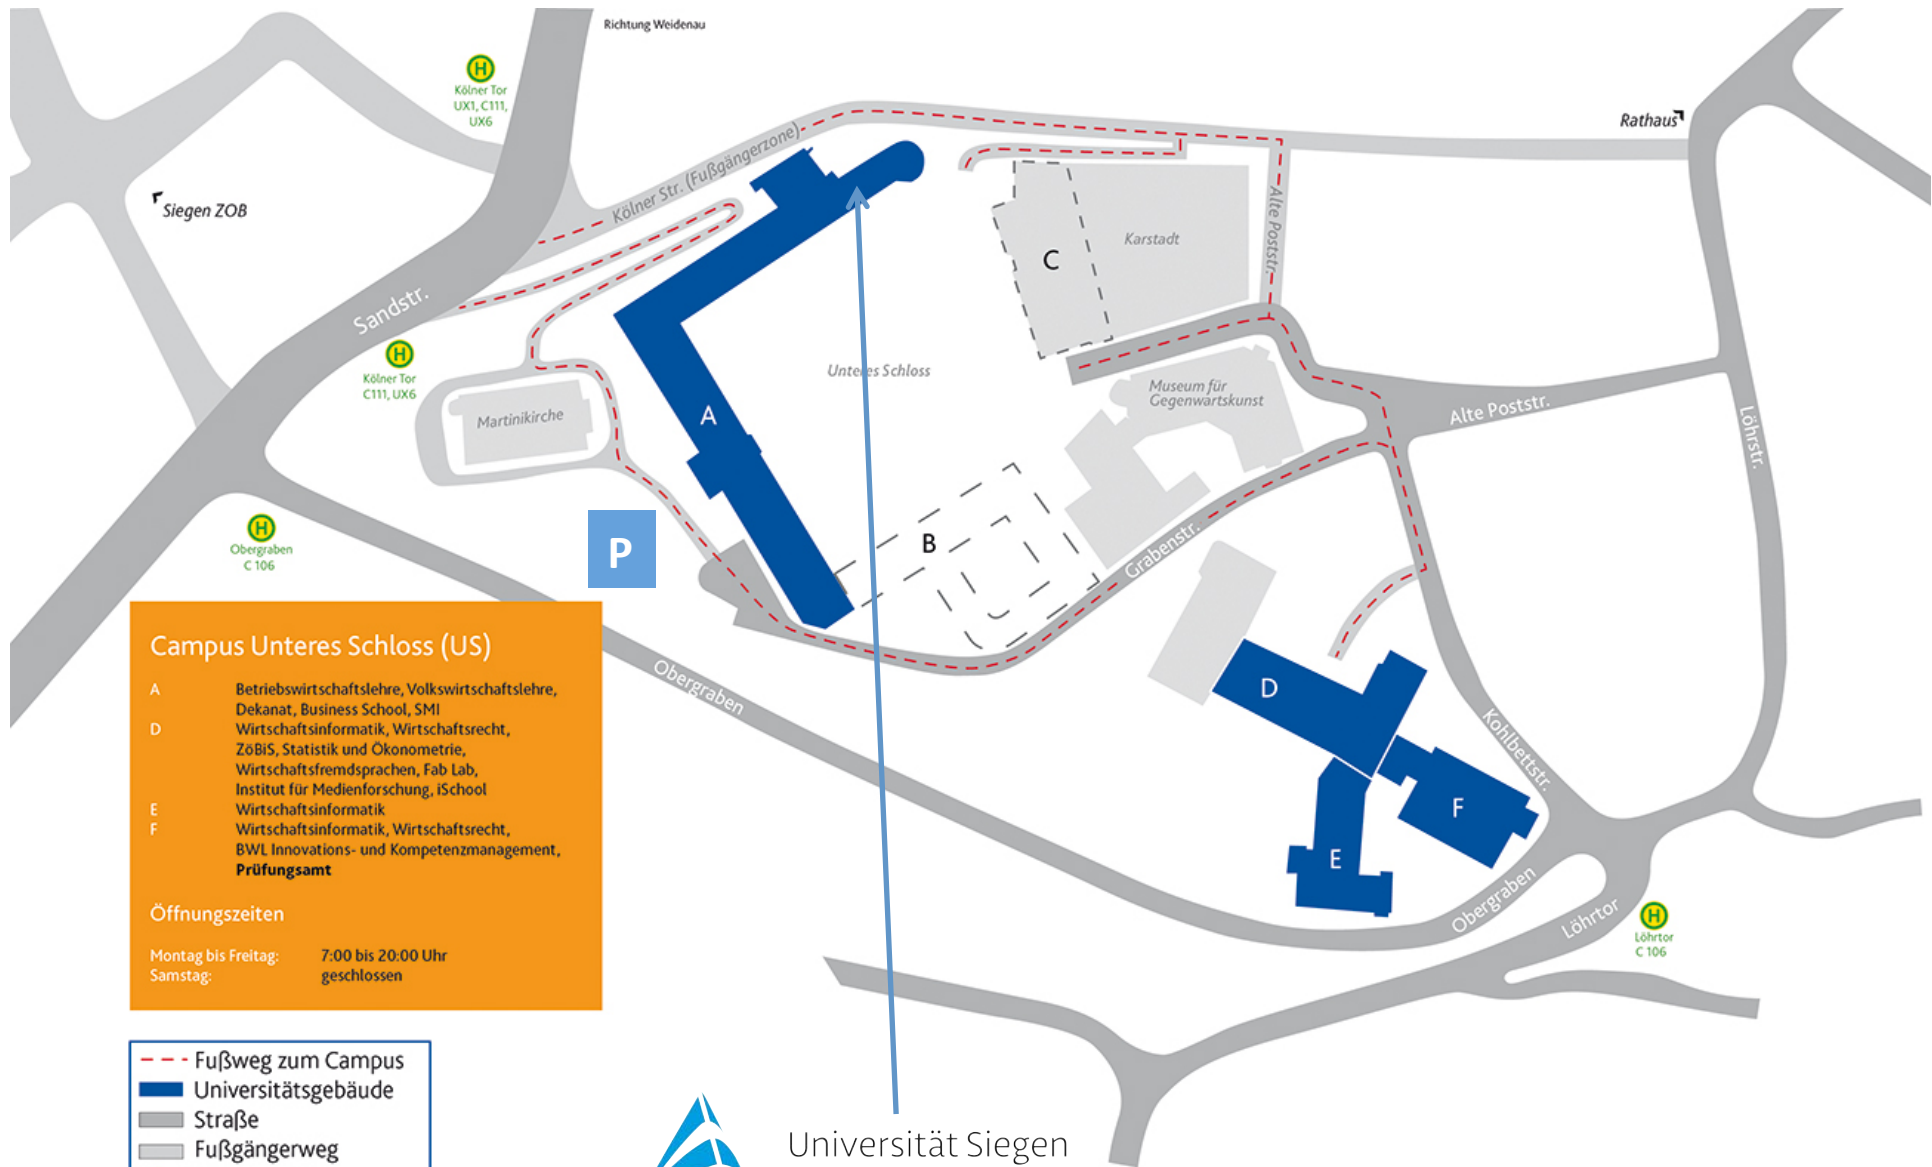

# Siegen

Herrengarten (AH)

Campus Mitte/Altstadt (US)

Emmy-Noether-Campus (ENC)

**P** Navi: Obergraben 30, Siegen

**Campus Unteres Schloss (US)**

**A** Betriebswirtschaftslehre, Volkswirtschaftslehre, Dekanat, Business School, SMI  
**D** Wirtschaftsinformatik, Wirtschaftsrecht, ZoBIS, Statistik und Ökonometrie, Wirtschaftsfremdsprachen, Fab Lab, Institut für Medienforschung, iSchool  
**E** Wirtschaftsinformatik  
**F** Wirtschaftsinformatik, Wirtschaftsrecht, BWL Innovations- und Kompetenzmanagement, **Prüfungsamt**

**Öffnungszeiten**  
 Montag bis Freitag: 7:00 bis 20:00 Uhr  
 Samstag: geschlossen

- - - Fußweg zum Campus
- Universitätsgebäude
- Straße
- Fußgängerweg
- H Haltestelle
- P Öffentlicher Parkplatz