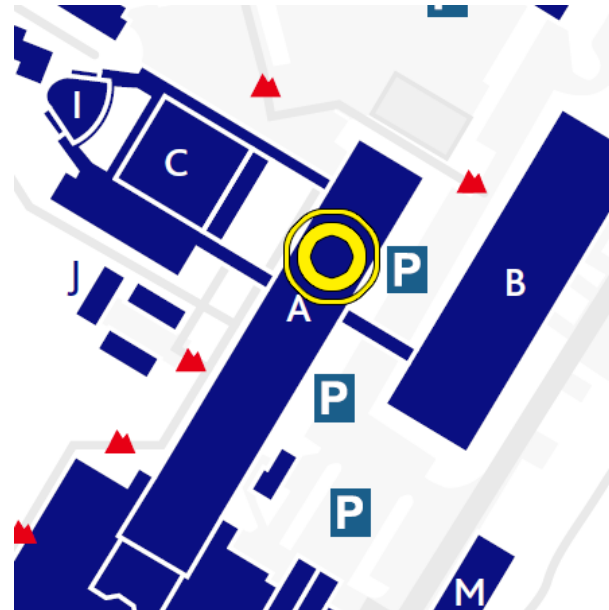

Campus Paul-Bonatz-Straße PB-A 003/004 (Ebene 0)