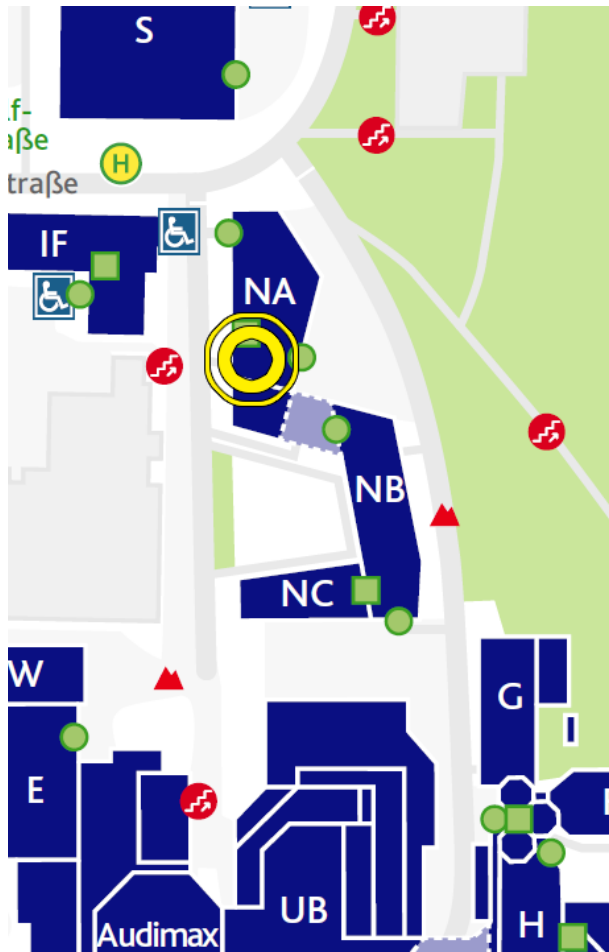

## Wo finde ich Unisex-Toiletten?

**Campus Adolf-Reichwein-Straße:** AR-NA 090

**Campus Hölderlin-Straße:** H-B 6420

**Campus Paul-Bonatz-Straße:** PB-A 003/004

**Campus Unteres Schloss:** US-D 084

**Emmy-Noether-Campus:** ENC-A 092

Genauere Lagepläne finden Sie auf der Innenseite.

## Campus Adolf-Reichwein-Straße AR-NA 090 (Ebene 0)

(neben dem Senatssaal)

- |  |                        |  |                        |
|--|------------------------|--|------------------------|
|  | Wickeltisch            |  | Universitätsgebäude    |
|  | Barrierefreier Eingang |  | Straße                 |
|  | Aufzug                 |  | Haltestelle            |
|  | Steigung               |  | Öffentlicher Parkplatz |
|  | Treppe                 |  | Behindertenparkplatz   |