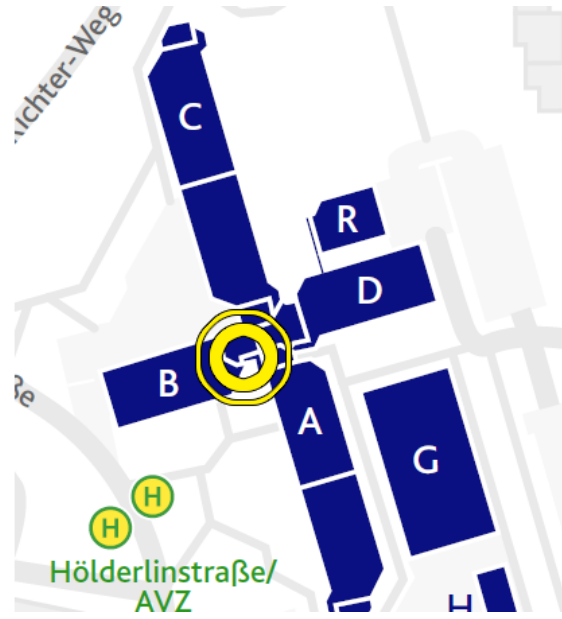

## Wo finde ich Unisex-Toiletten?

**Campus Adolf-Reichwein-Straße:** AR-NA 090

**Campus Hölderlin-Straße:** H-B 6420

**Campus Paul-Bonatz-Straße:** PB-A 003/004

**Campus Unteres Schloss:** US-D 084

**Emmy-Noether-Campus:** ENC-A 092

## Campus Adolf-Reichwein-Straße AR-NA 090 (Ebene 0)

(neben dem Senatssaal)

- |  |                        |  |                        |
|--|------------------------|--|------------------------|
|  | Wickeltisch            |  | Universitätsgebäude    |
|  | Barrierefreier Eingang |  | Straße                 |
|  | Aufzug                 |  | Haltestelle            |
|  | Steigung               |  | Öffentlicher Parkplatz |
|  | Treppe                 |  | Behindertenparkplatz   |

## Campus Hölderlin-Straße H-B 6420 (Ebene 6)