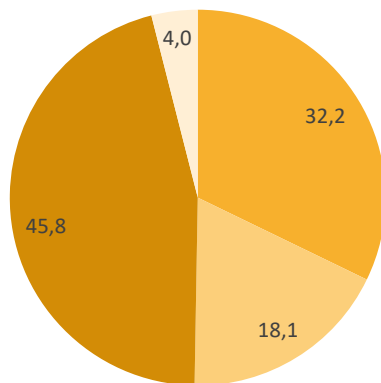

Anzahl der Studierenden* im Lehramt nach Abschlussart

Bachelor Lehramt	Summe	GS	in %	HRSGe	in %	GymGe	in %	BK	in %
Studierende WiSe 2025/2026	2.520	811	32,2	456	18,1	1.153	45,8	100	4,0

Master Lehramt	Summe	GS	in %	HRSGe	in %	GymGe	in %	BK	in %
Studierende WiSe 2024/2025	1.099	382	34,8	275	25,0	374	34,0	68	6,2

Summe LA BA/MA	3.619	1.193	33,0	731	20,2	1.527	42,2	168	4,6

Studierende Uni gesamt	13.755

Lehramt %	26,3

Der Anteil der Lehramtsstudierenden an der Anzahl der Gesamtstudierenden beträgt 26,3 %

Lehramt Bachelor