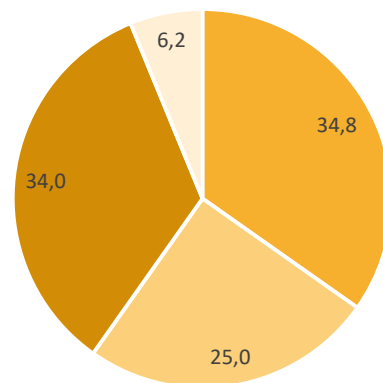

| | | | | | | | | | |
|----------------|-------|--------------|-------------|------------|-------------|--------------|-------------|------------|------------|
| Summe LA BA/MA | 3.619 | 1.193 | 33,0 | 731 | 20,2 | 1.527 | 42,2 | 168 | 4,6 |
|----------------|-------|--------------|-------------|------------|-------------|--------------|-------------|------------|------------|

| | |
|---------------------------|--------|
| Studierende Uni gesamt | 13.755 |
|---------------------------|--------|

| | |
|------------------|-------------|
| Lehramt % | 26,3 |
|------------------|-------------|

Der Anteil der Lehramtsstudierenden an der Anzahl der Gesamtstudierenden beträgt 26,3 %

Lehramt Bachelor

Lehramt Master

- GS
- HRSGe
- GymGe
- BK

* Studierende im 1. Studiengang und 1. Fach (Köpfe)