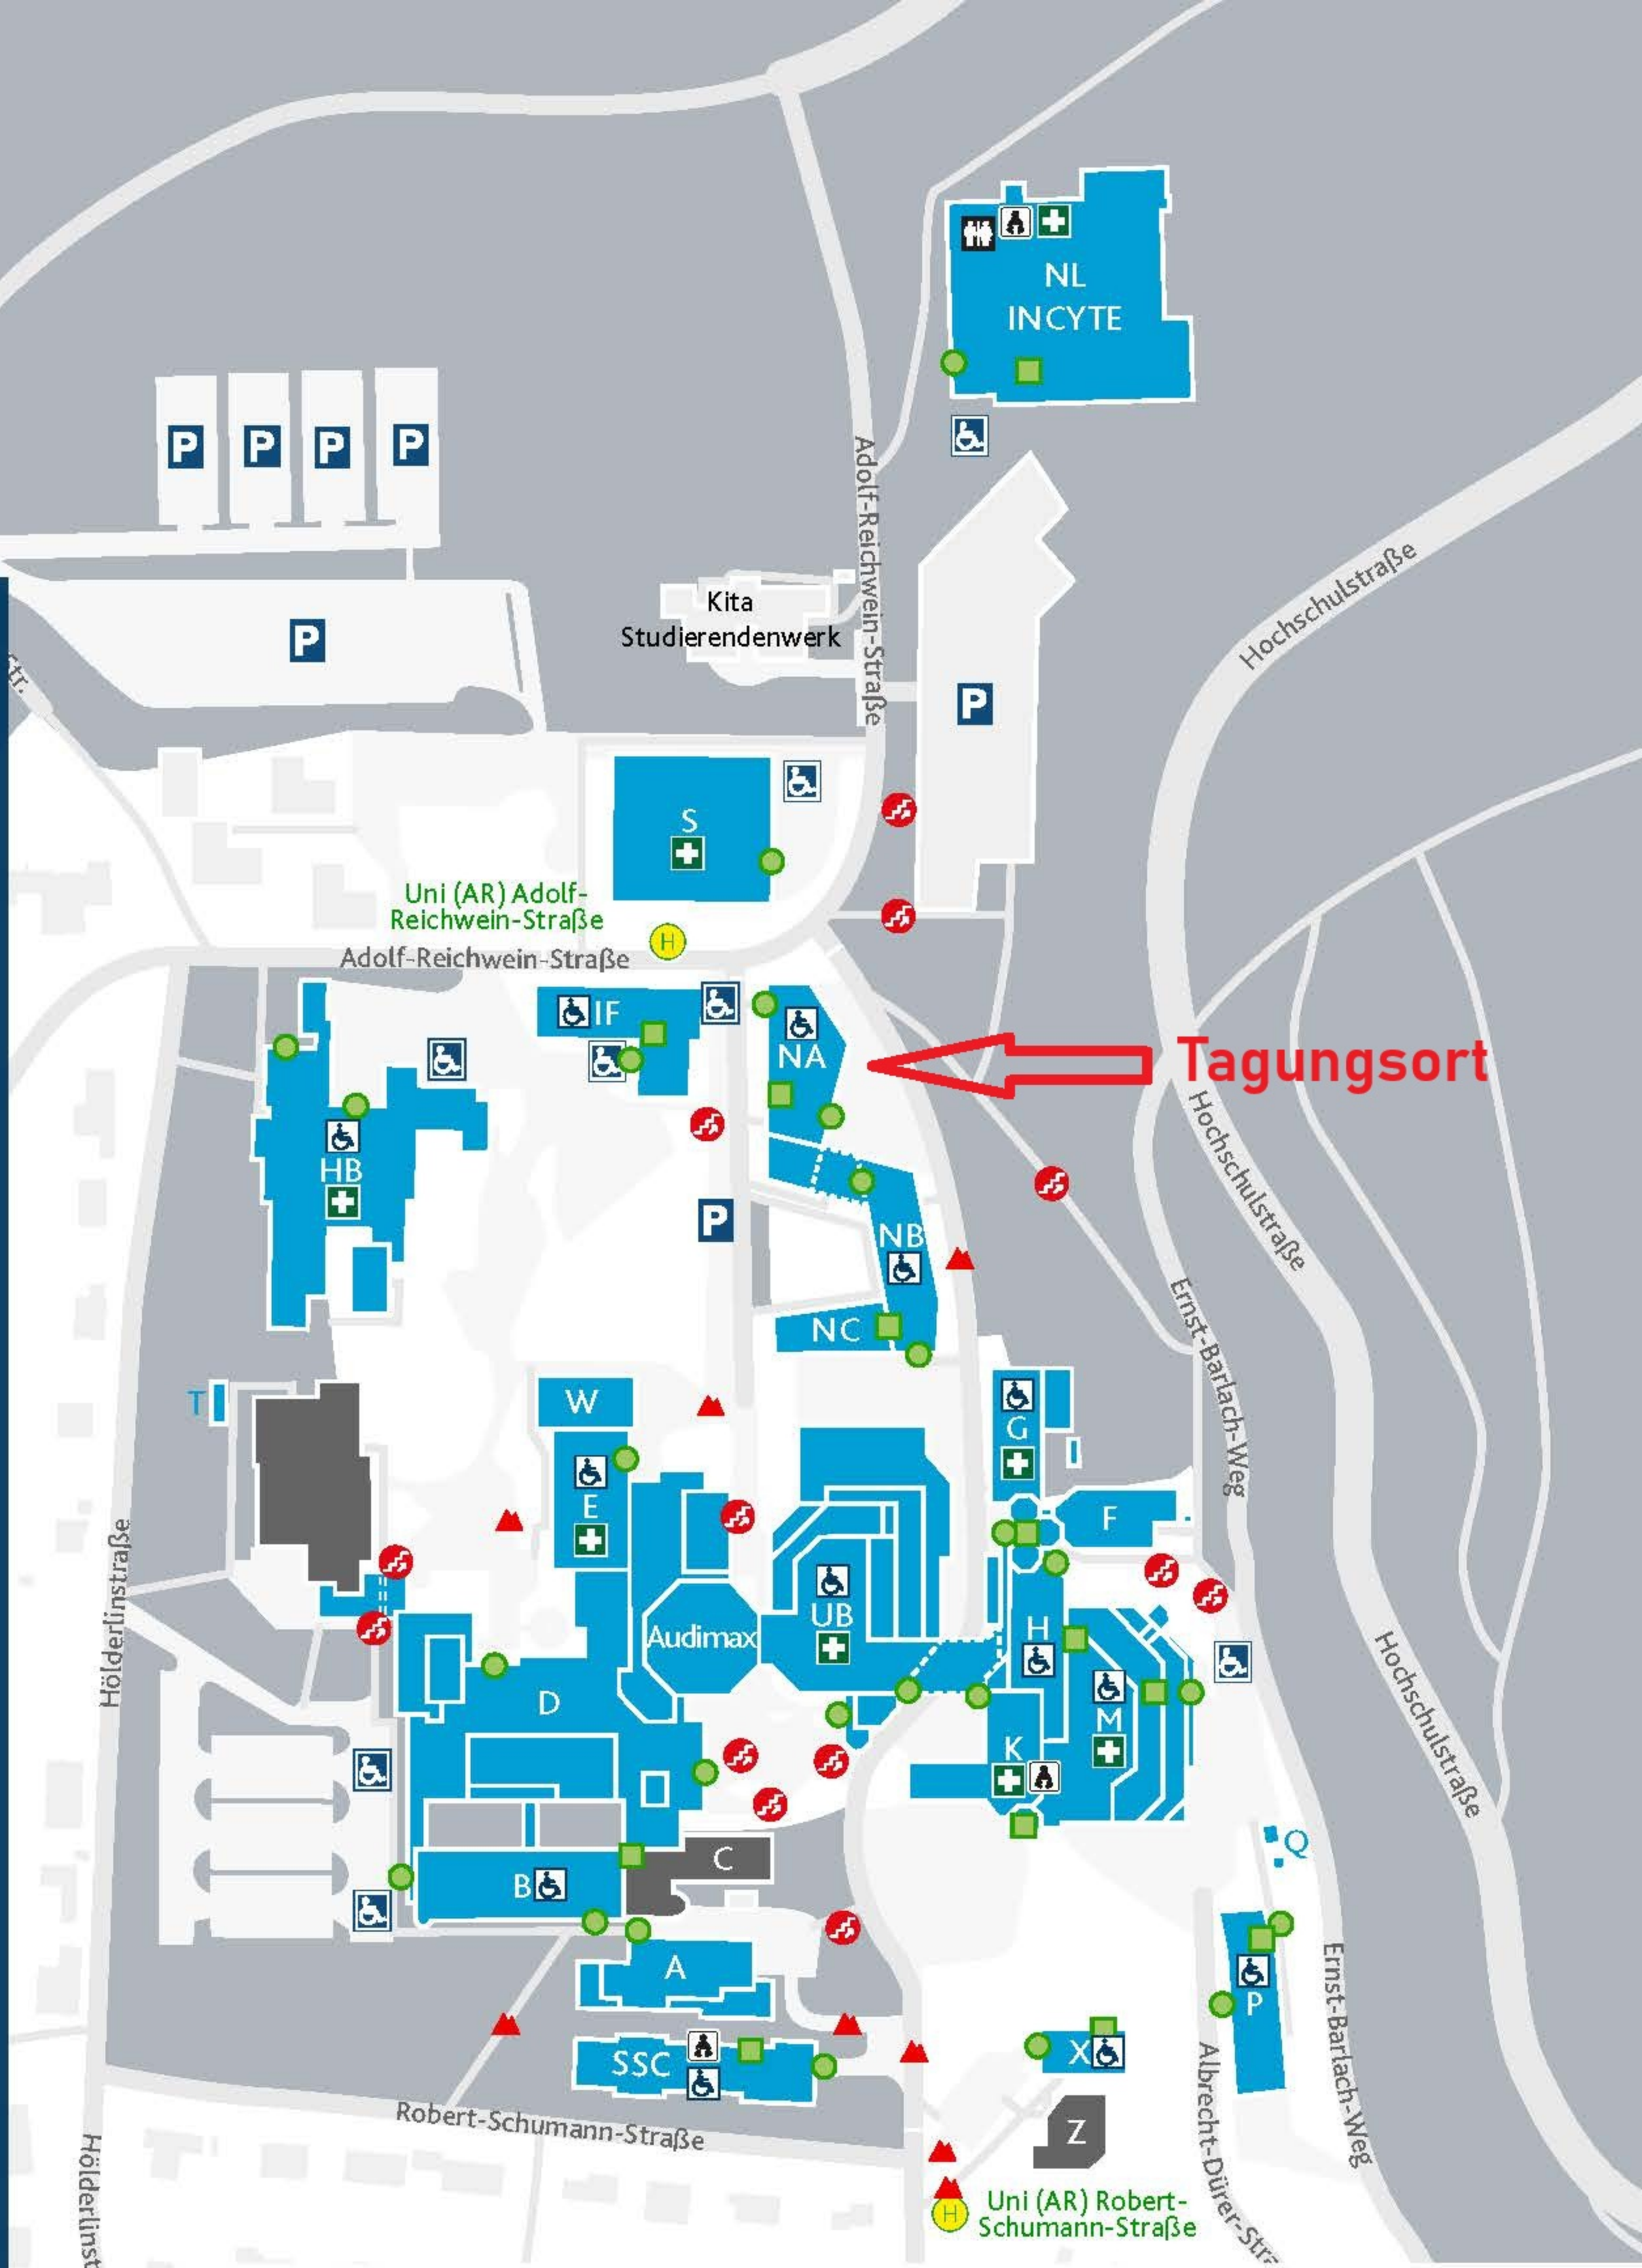

## Campus Adolf-Reichwein-Straße (AR) Adolf-Reichwein-Straße 2

- A Seminarräume
- B Seminarräume, Fakultät II (Musik), Fakultät IV (Biologie)
- C Verkehrsweg zu anderen Gebäuden
- D Pforte/Info, Hörsäle, Seminarräume, OASE-Lernwerkstatt, studentische Lernzonen, Lernwerkstatt-Lehrer\*innenbildung, Jobvermittlung
- E Audimax, Sport
- F - G Seminarräume, Fakultät IV (Chemie)
- HB Seminarräume, Fakultät II (Kunst), Fakultät IV (Didaktik der Physik), studentische Lernzonen
- H - K Fakultät I (Sozialwissenschaften, Romanistik, Philosophie, Geschichte, Theologie), Fakultät II (Förderpädagogik, Soziale Arbeit (BASA und MA BiSo)), Fakultät IV (Departmentbüro Chemie und Biologie, Didaktik der Mathematik), Gleichstellung, Seminarräume, AStA, Fachschaften, studentische Lernzonen, Kinderzimmer, Studierendenvertretungen
- IF Fakultät I (Dekanat, Anglistik, Romanistik)
- M Pforte/Info, Gastronomie (Mensa, Bistro), Gleichstellung, studentische Lernzonen, Seminarräume, Mensaverwaltung, Leo
- NA Fakultät II (Bildungsphilosophie), Universitätsverwaltung, Poststelle, Pressestelle, Unishop
- NB Fakultät II (Erziehungswissenschaften), Fakultät V (Psychologie), Seminarräume, studentische Lernzonen
- NC Sonderabfallsammelstelle
- NL Interdisziplinäres Forschungsgebäude, Fakultät IV (Biotechnologie, Festkörperphysik, Höchstfrequenztechnik und Quantenelektronik, Human- und Neurobiologie, Micro- und Nanoanalytik und -tomographie), Gerätezentrum für Mikro- und Nanoanalytik, Seminarräume, studentische Lernzonen
- P Dezernat 5, ZLT, Abteilung 1.1 Arbeitsschutz
- S Sporthalle
- SSC ZLB
- T Fakultät IV (Biologielabor)
- UB Bibliothek
- W Blockheizkraftwerk
- X ZIMT (Mediathek, Schulungsräume, Support-Desk, Videostudio)