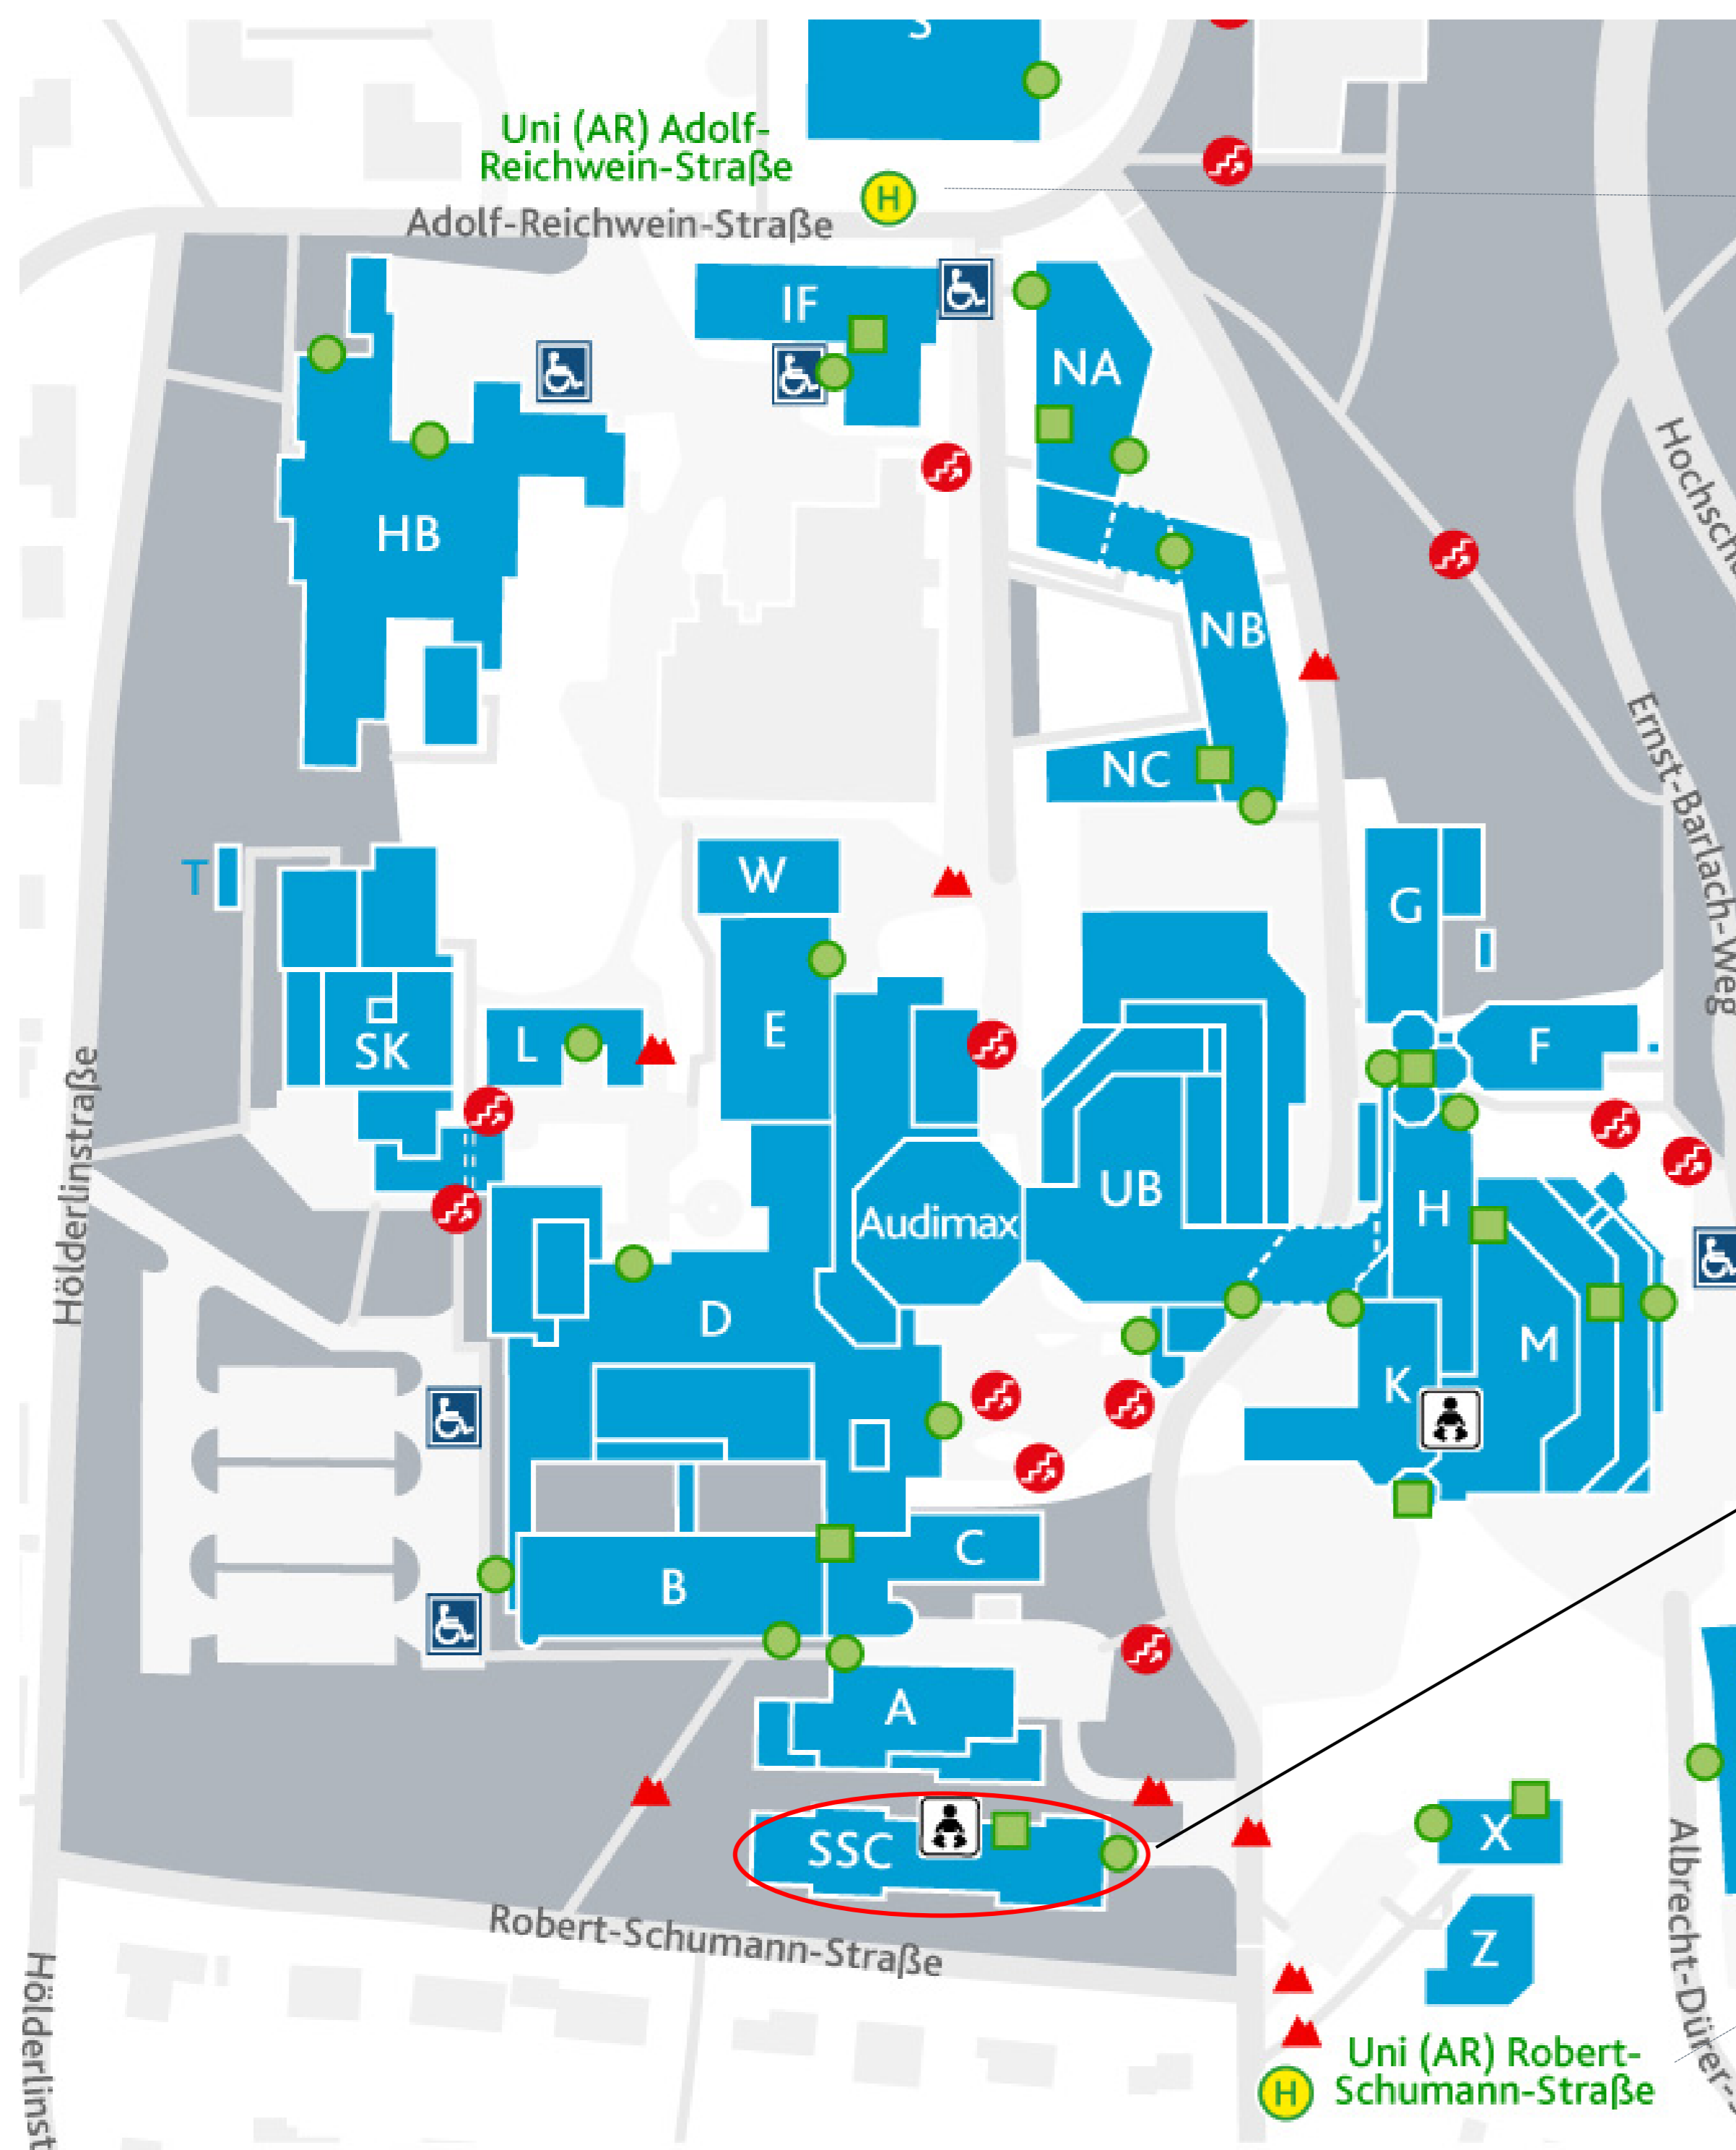

Von Siegen ZOB: Mit der Linie C111 bis zur Endhaltestelle „Robert-Schumann-Straße“ fahren oder mit der Linie C106 bis „Adolf-Reichwein-Straße“ fahren

Von Siegen-Weidenau ZOB: Mit der Linie C111 bis zur Endhaltestelle „Robert-Schumann-Straße“ fahren oder mit der Linie C106 bis „Adolf-Reichwein-Straße“ fahren

Fahrplan und weitere Informationen zu den Buslinien:
<http://www.zws-online.de>

From Siegen Central Station (ZOB): take the bus route C111 to the terminus „Robert-Schumann-Straße“ or bus C106 to „Adolf-Reichwein-Straße“

Bushaltestelle / bus stop
Adolf-Reichwein-Straße

Anschrift / address:
Campus Adolf Reichwein;
Gebäude / Building SSC
Adolf-Reichwein-Straße 2
57076 Siegen

Bushaltestelle / bus stop
Robert-Schumann-Straße

Weg zur Uni
How to get to University

**Meeting point on Monday,
September 26 at 9.30 a.m.: In
front of building SSC!**

**Treffpunkt am Montag, 26.
September um 9.30 Uhr: Vor dem
Gebäude SSC.**