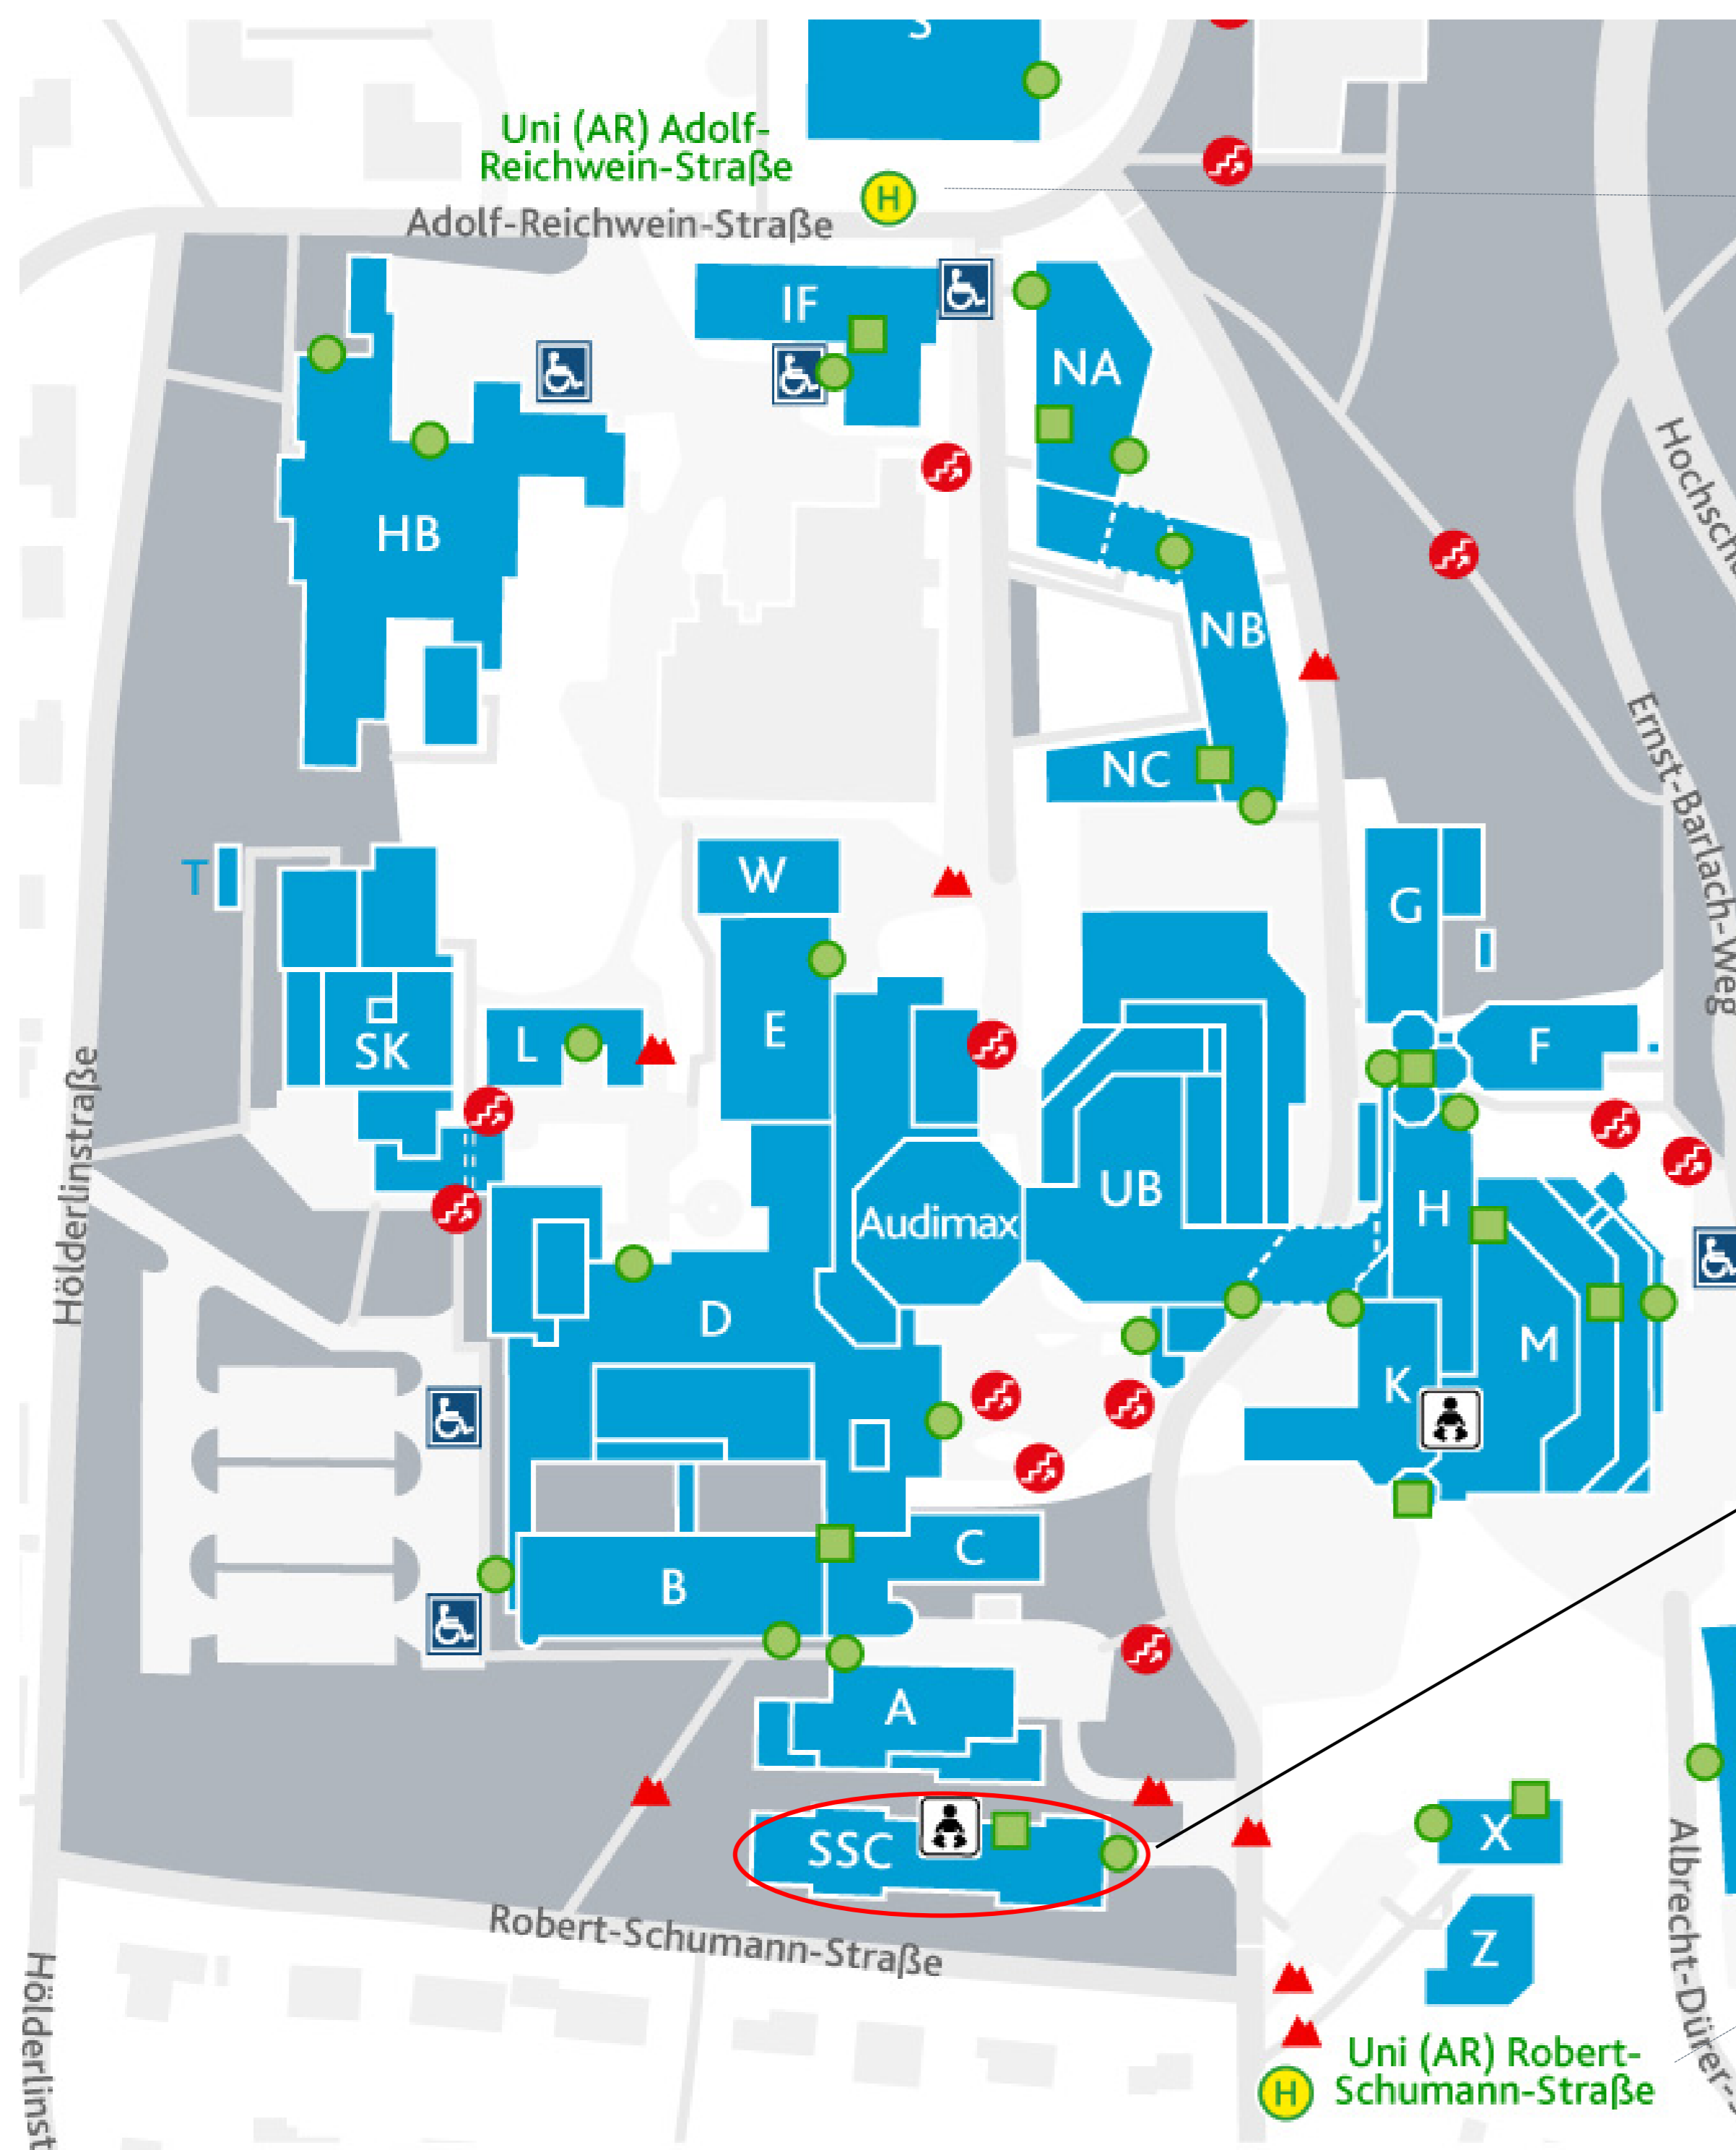

*Bitte beachten Sie, dass es zu kurzfristigen Änderungen kommen kann. Please note that changes may occur at short notice.*

Von Siegen ZOB: Mit der Linie C111 bis zur Endhaltestelle „Robert-Schumann-Straße“ fahren oder mit der Linie C106 bis „Adolf-Reichwein-Straße“ fahren

Von Siegen-Weidenau ZOB: Mit der Linie C111 bis zur Endhaltestelle „Robert-Schumann-Straße“ fahren oder mit der Linie C106 bis „Adolf-Reichwein-Straße“ fahren

Fahrplan und weitere Informationen zu den Buslinien:  
<http://www.zws-online.de>

From Siegen Central Station (ZOB): take the bus route C111 to the terminus „Robert-Schumann-Straße“ or bus C106 to „Adolf-Reichwein-Straße“

From Siegen-Weidenau: take the bus route C111 to the terminus „Robert-Schumann-Straße“ or bus C106 to „Adolf-Reichwein-Straße“

Schedule and further information regarding the bus routes:  
<http://www.zws-online.de>

Bushaltestelle / bus stop  
*Adolf-Reichwein-Straße*

**Anschrift / address:**  
Campus Adolf Reichwein;  
*Gebäude / Building SSC*  
Adolf-Reichwein-Straße 2  
57076 Siegen