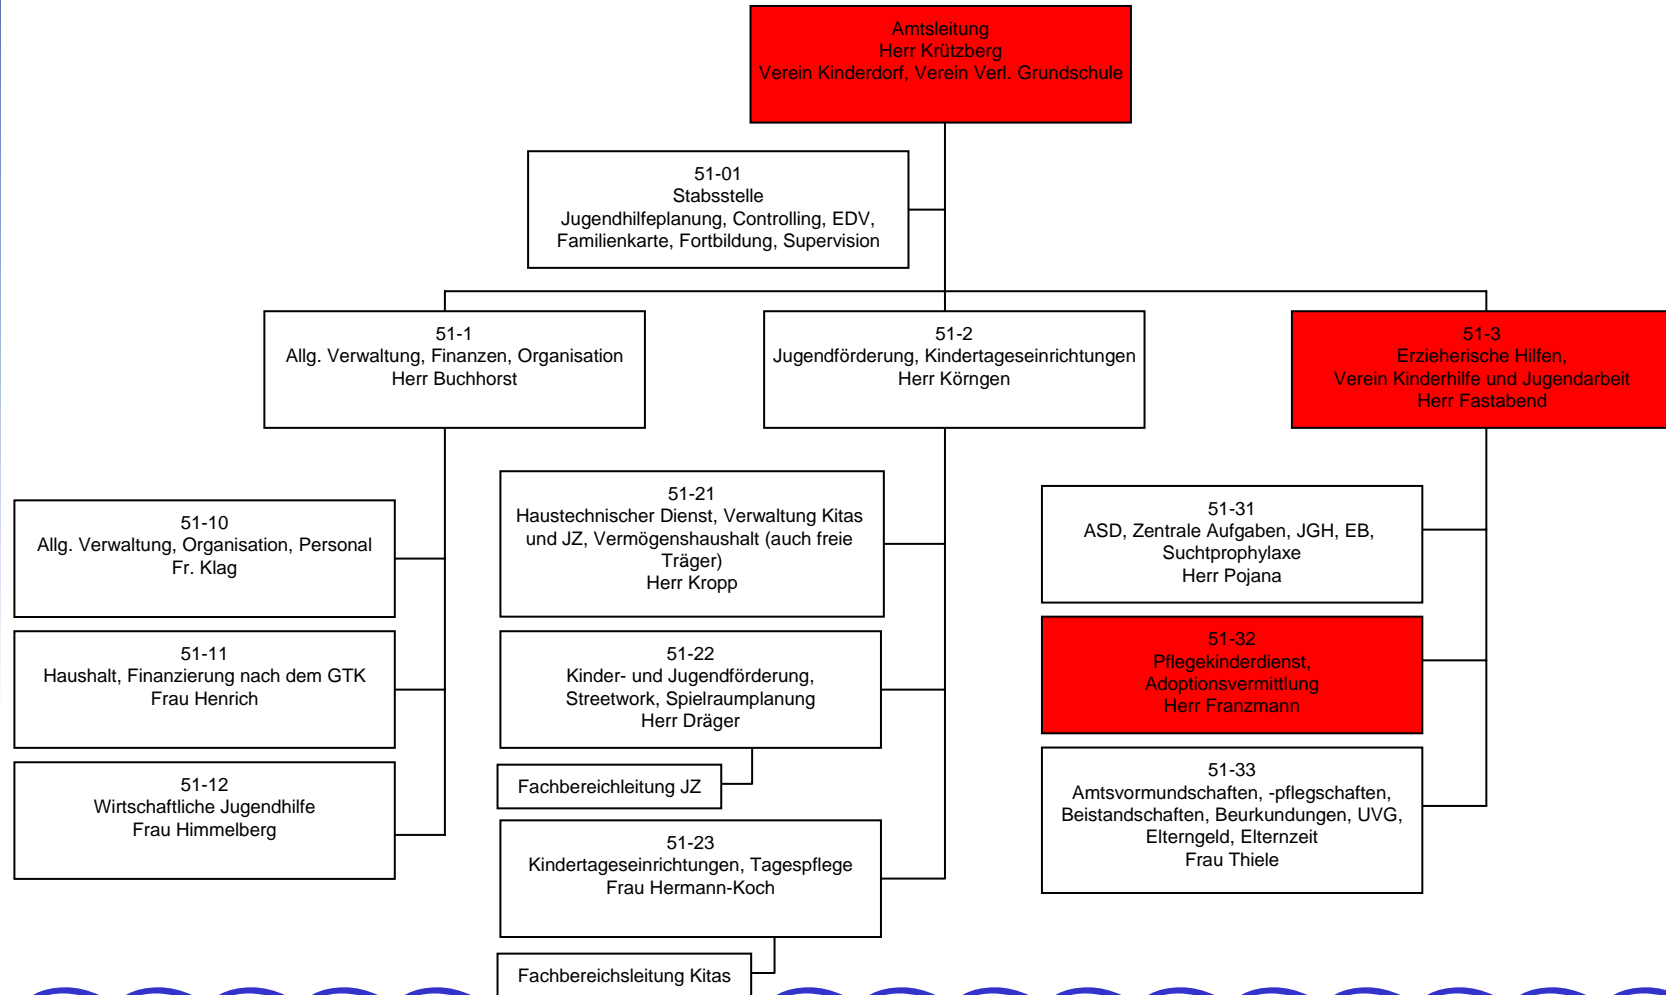

Stadt Duisburg

Regionalprofil

Kreisfreie Stadt

Einwohnerzahl

499.111

- Struktur
- Besonderheiten

Industrie- und Dienstleistungsstandort

hohe Arbeitslosigkeit

32 % Bevölkerungsanteil mit
Migrationshintergrund

Jugendamt der Stadt Duisburg

Jugendamt der Stadt Duisburg

Jugendamt der Stadt Duisburg

Jugendamt der Stadt Duisburg

Pflegekinder in Duisburg (Gesamt)

Vom PKD betreute Pflegefamilien in Duisburg

- Anzahl der Pflegefamilien 251
- Anzahl der Bereitschaftspflegefamilien 26

Stand: 30.04.2009

Stellenplan

(Pflegekinderdienst und Adoption)

Sachgebietsleitung

Arbeitsgruppenleitung

(unbesetzt)

Adoption