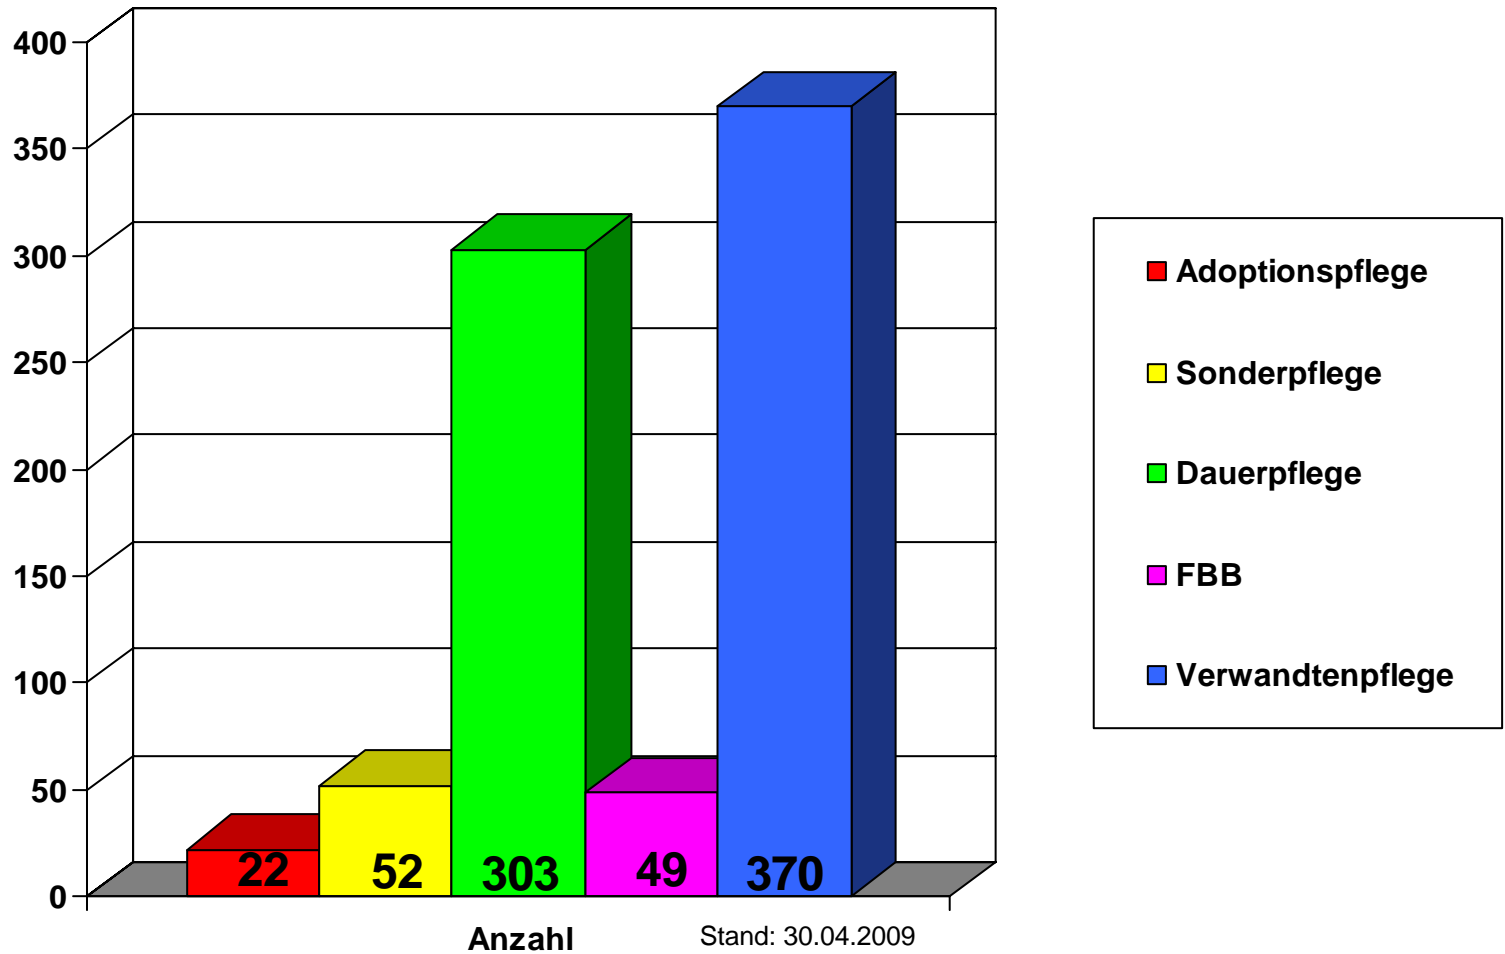

Stadt Duisburg

Regionalprofil

Kreisfreie Stadt

Einwohnerzahl

499.111

- Struktur
- Besonderheiten

Industrie- und Dienstleistungsstandort

hohe Arbeitslosigkeit

32 % Bevölkerungsanteil mit
Migrationshintergrund

Jugendamt der Stadt Duisburg

Jugendamt der Stadt Duisburg

Jugendamt der Stadt Duisburg

Jugendamt der Stadt Duisburg

Pflegekinder in Duisburg (Gesamt)

Vom PKD betreute Pflegefamilien in Duisburg