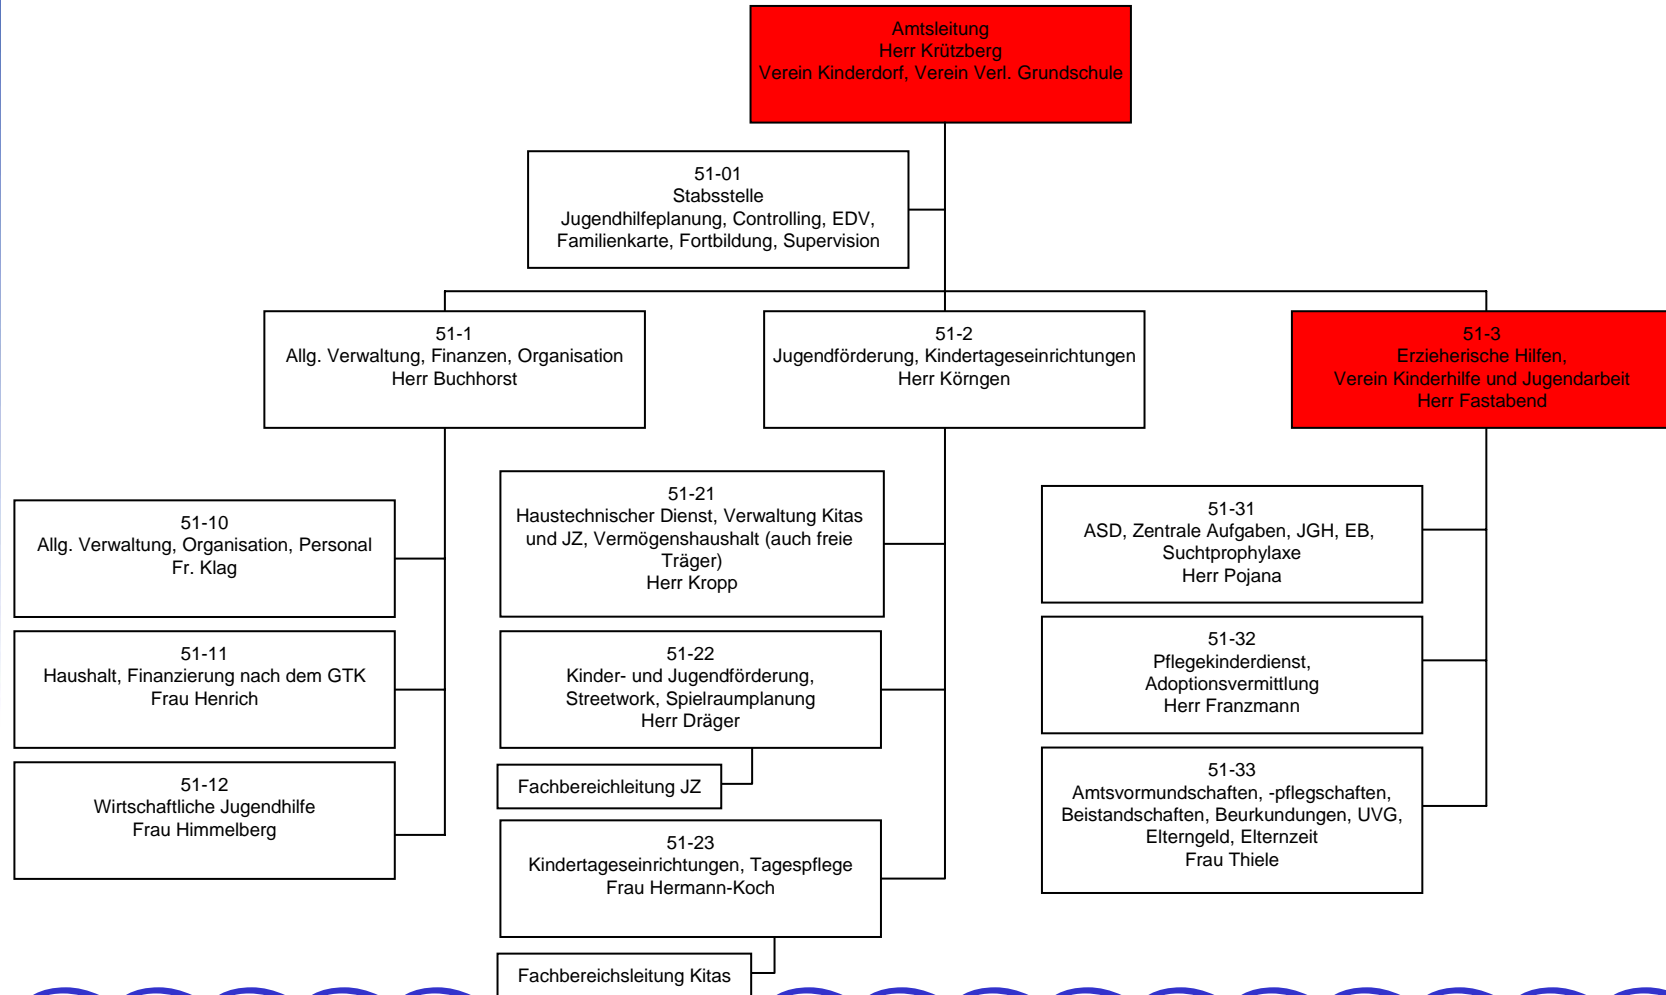

Stadt Duisburg

Regionalprofil

Kreisfreie Stadt

Einwohnerzahl

499.111

- Struktur
- Besonderheiten

Industrie- und Dienstleistungsstandort

hohe Arbeitslosigkeit

32 % Bevölkerungsanteil mit
Migrationshintergrund

Jugendamt der Stadt Duisburg

Jugendamt der Stadt Duisburg

Jugendamt der Stadt Duisburg

Jugendamt der Stadt Duisburg

Pflegekinder in Duisburg (Gesamt)

Vom PKD betreute Pflegefamilien in Duisburg

- Anzahl der Pflegefamilien 251
- Anzahl der Bereitschaftspflegefamilien 26

Stand: 30.04.2009

Stellenplan

(Pflegekinderdienst und Adoption)

Sachgebietsleitung

Arbeitsgruppenleitung

(unbesetzt)

Adoption