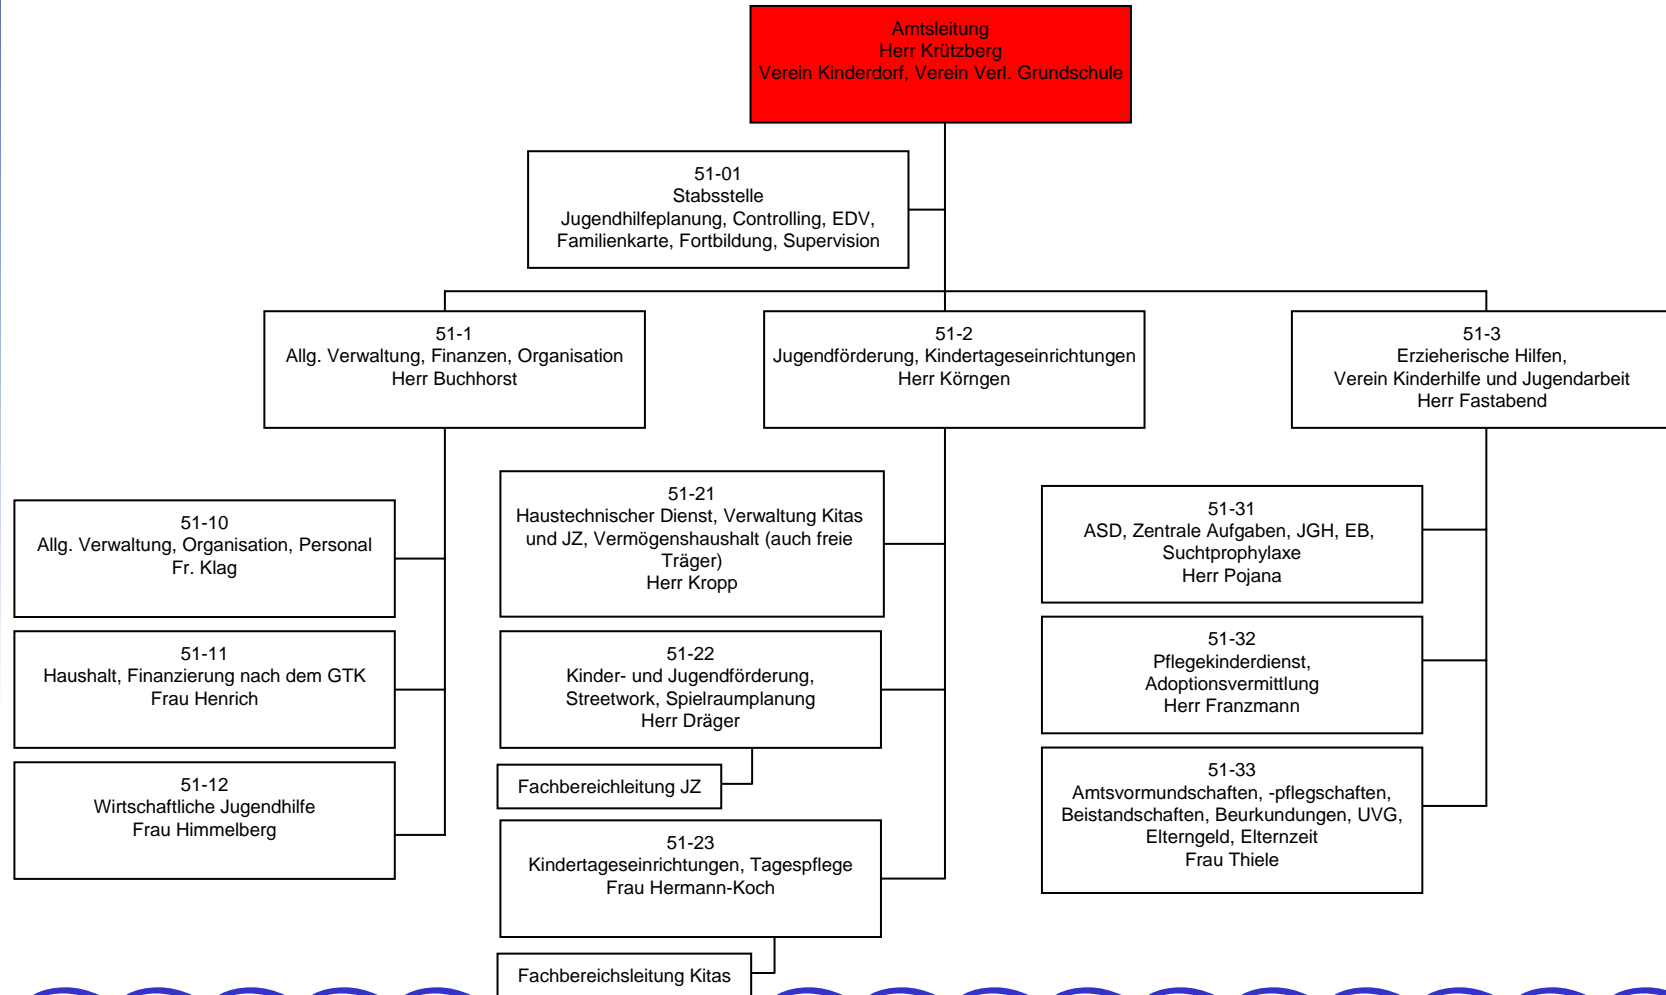

Stadt Duisburg

Regionalprofil

Kreisfreie Stadt

Einwohnerzahl

499.111

- Struktur
- Besonderheiten

Industrie- und Dienstleistungsstandort

hohe Arbeitslosigkeit

32 % Bevölkerungsanteil mit
Migrationshintergrund

Jugendamt der Stadt Duisburg

Jugendamt der Stadt Duisburg

Jugendamt der Stadt Duisburg

Jugendamt der Stadt Duisburg

Pflegekinder in Duisburg (Gesamt)

Vom PKD betreute Pflegefamilien in Duisburg

- Anzahl der Pflegefamilien 251
- Anzahl der Bereitschaftspflegefamilien 26

Stand: 30.04.2009

Stellenplan

(Pflegekinderdienst und Adoption)

Sachgebietsleitung

Arbeitsgruppenleitung

(unbesetzt)

Adoption