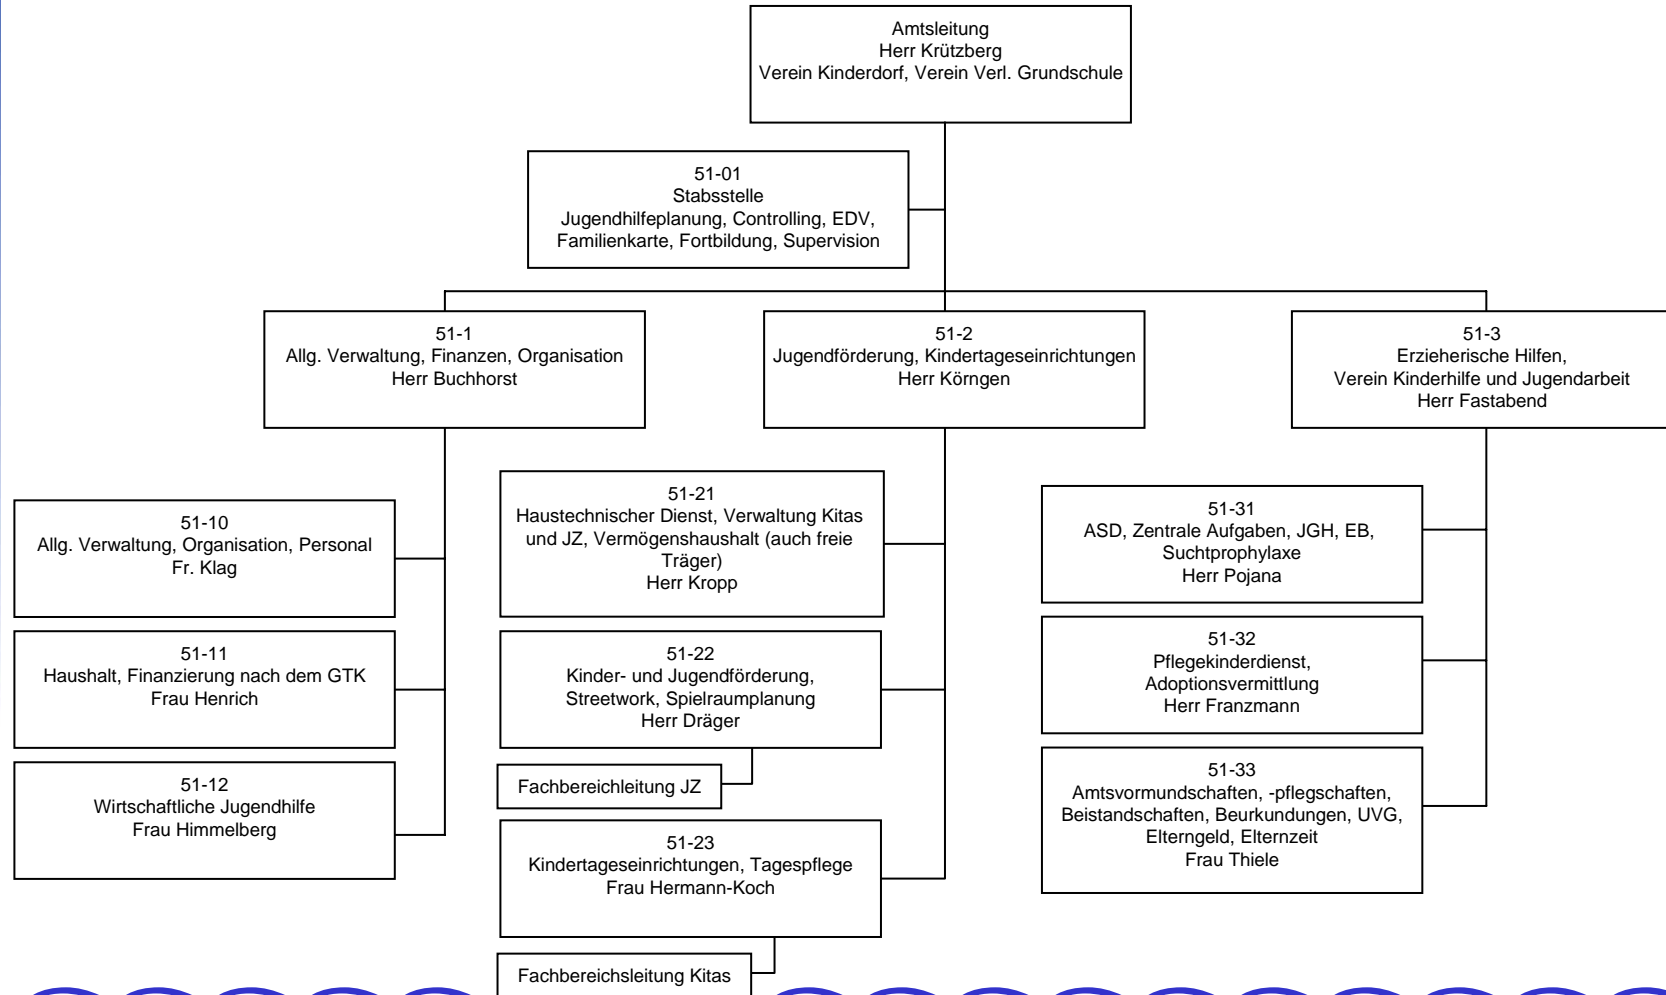

Stadt Duisburg

Regionalprofil

Kreisfreie Stadt

Einwohnerzahl

499.111

- Struktur
- Besonderheiten

Industrie- und Dienstleistungsstandort

hohe Arbeitslosigkeit

32 % Bevölkerungsanteil mit
Migrationshintergrund

Jugendamt der Stadt Duisburg

Jugendamt der Stadt Duisburg

Jugendamt der Stadt Duisburg

Jugendamt der Stadt Duisburg

Pflegekinder in Duisburg (Gesamt)

Vom PKD betreute Pflegefamilien in Duisburg

- Anzahl der Pflegefamilien 251
- Anzahl der Bereitschaftspflegefamilien 26

Stand: 30.04.2009

Stellenplan

(Pflegekinderdienst und Adoption)

Sachgebietsleitung

Arbeitsgruppenleitung

(unbesetzt)

Adoption