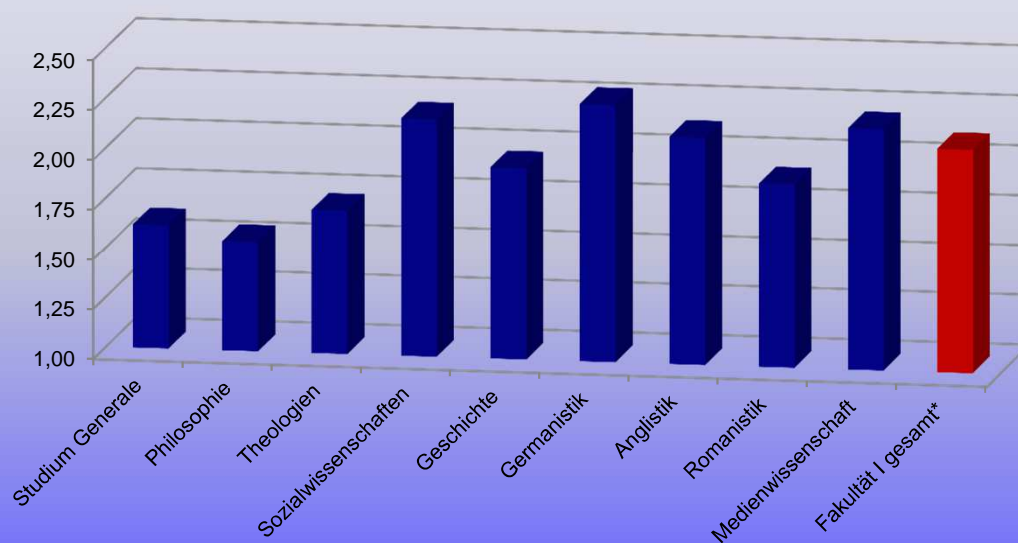

Lehrevaluation der Fakultät I im Sommersemester 2014

- Ergebnisse der Fächer -

Fach/Lehreinheit	\bar{n} (Anzahl Bögen)	Gesamteindruck	Weiterempfehlung
Studium Generale	31	1,62	1,67
Philosophie	11	1,55	1,36
Theologien	213	1,72	1,71
Sozialwissenschaften	580	2,19	2,21
Geschichte	294	1,96	1,85
Germanistik	587	2,29	2,32
Anglistik	306	2,14	2,07
Romanistik	171	1,92	1,87
Medienwissenschaft	551	2,21	2,21
Fakultät I gesamt*	2.744	2,12	2,11

Auswertung Gesamteindruck Fach

Lehrevaluation der Fakultät I im Sommersemester 2014

- Ergebnisse der Fächer -