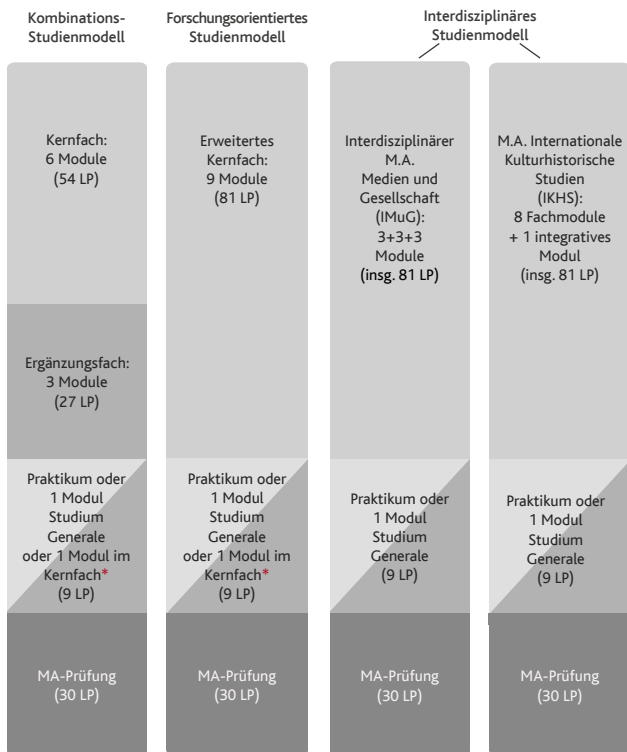

FAQ

ErstSemesterEinführung für alle M.A. Studiengänge

Welches Modell studiere ich?

Die 3 Studienmodelle im Master der Philosophischen Fakultät

*Fachspezifische Bestimmungen zur Prüfungsordnung beachten.