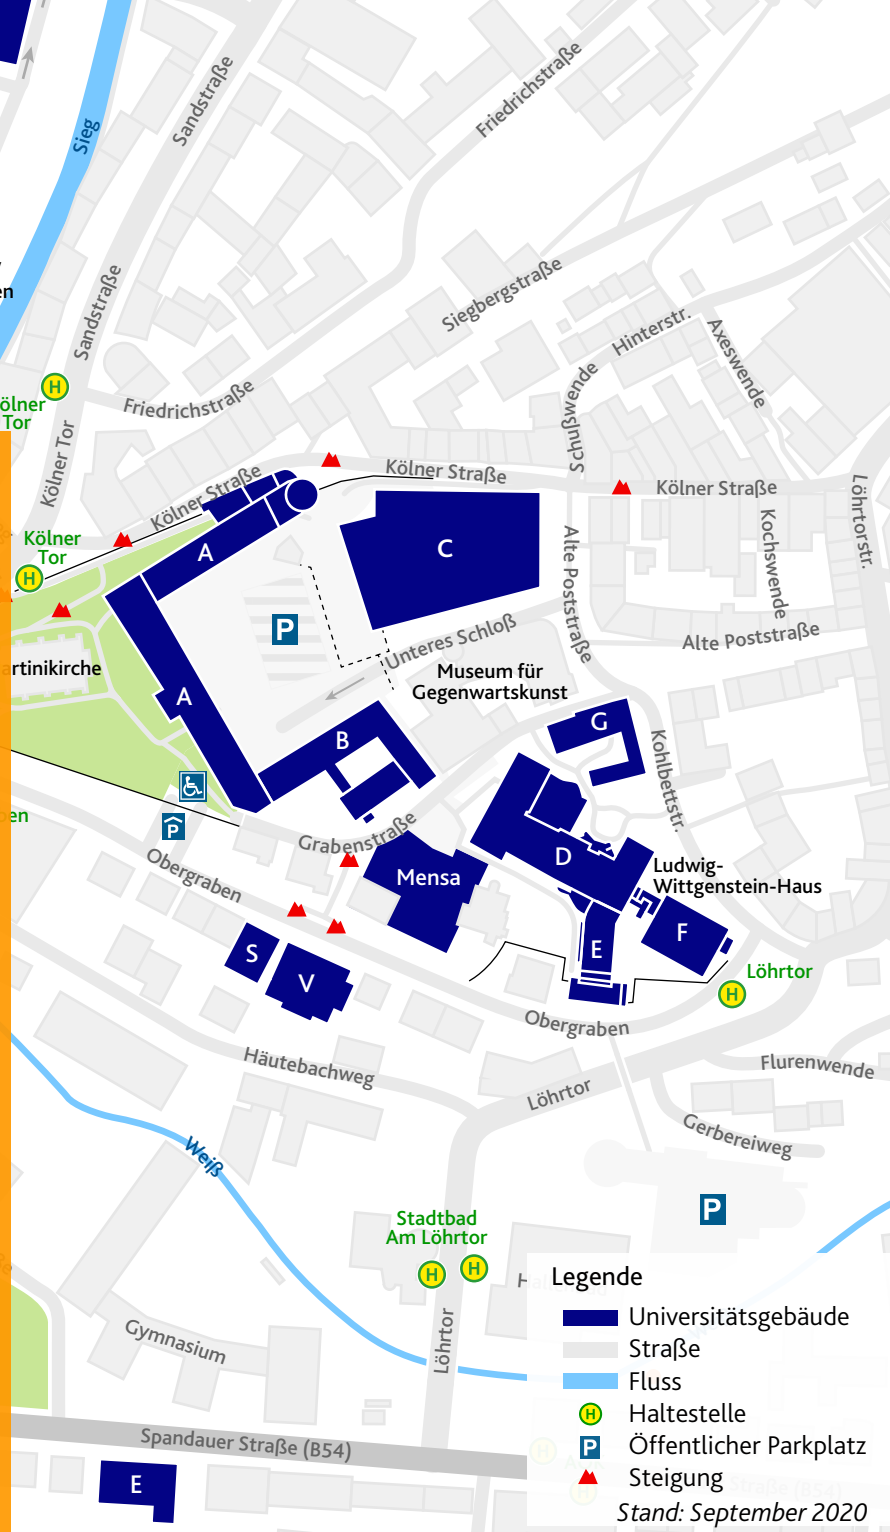

Campus Unteres Schloss (US)

Unteres Schloß 3

- A Betriebswirtschaftslehre, Business School, Dekanat, Institut für Mittelstandsforschung Bonn (IfM Bonn), Siegener Mittelstandsinstitut (SMI), Volkswirtschaftslehre
- B Bibliothek
- C Hörsaalzentrum
- D BWL Entrepreneurial Diversity and SME Management, BWL Entrepreneurship in Context, FabLab, Institut für Medienforschung (IfM) / iSchool, Kompetenzmanagement, Kompetenzzentrum Mittelstand 4.0, Statistik und Ökonometrie, Wirtschaftsfremdsprachen, Wirtschaftsinformatik, Wirtschaftsrecht
- E Wirtschaftsinformatik
- F BWL Dienstleistungsentwicklung in KMU und Handwerk, CampusRadio Radius 92.1, Institut für Medien- und Kommunikationsrecht (IMKR), Prüfungsamt, Wirtschaftsinformatik, Wirtschaftsrecht
- G AStA, BWL Network and Data Science Management, BWL Innovations- und Kompetenzmanagement, IKÖS, Institut für Medienforschung (IfM) / iSchool, Kontextuale Ökonomik und ökonomische Bildung, Plurale Ökonomik, SME Graduate School, Wirtschaftsinformatik, Wirtschaftsrecht, Zentrum für ökonomische Bildung in Siegen (ZöBiS)
- S Seminarzentrum
- V Wissenschaft in der Stadt

Legende

- Universitätsgebäude
- Straße
- Fluss
- Haltestelle
- Öffentlicher Parkplatz
- Steigung

Stand: September 2020