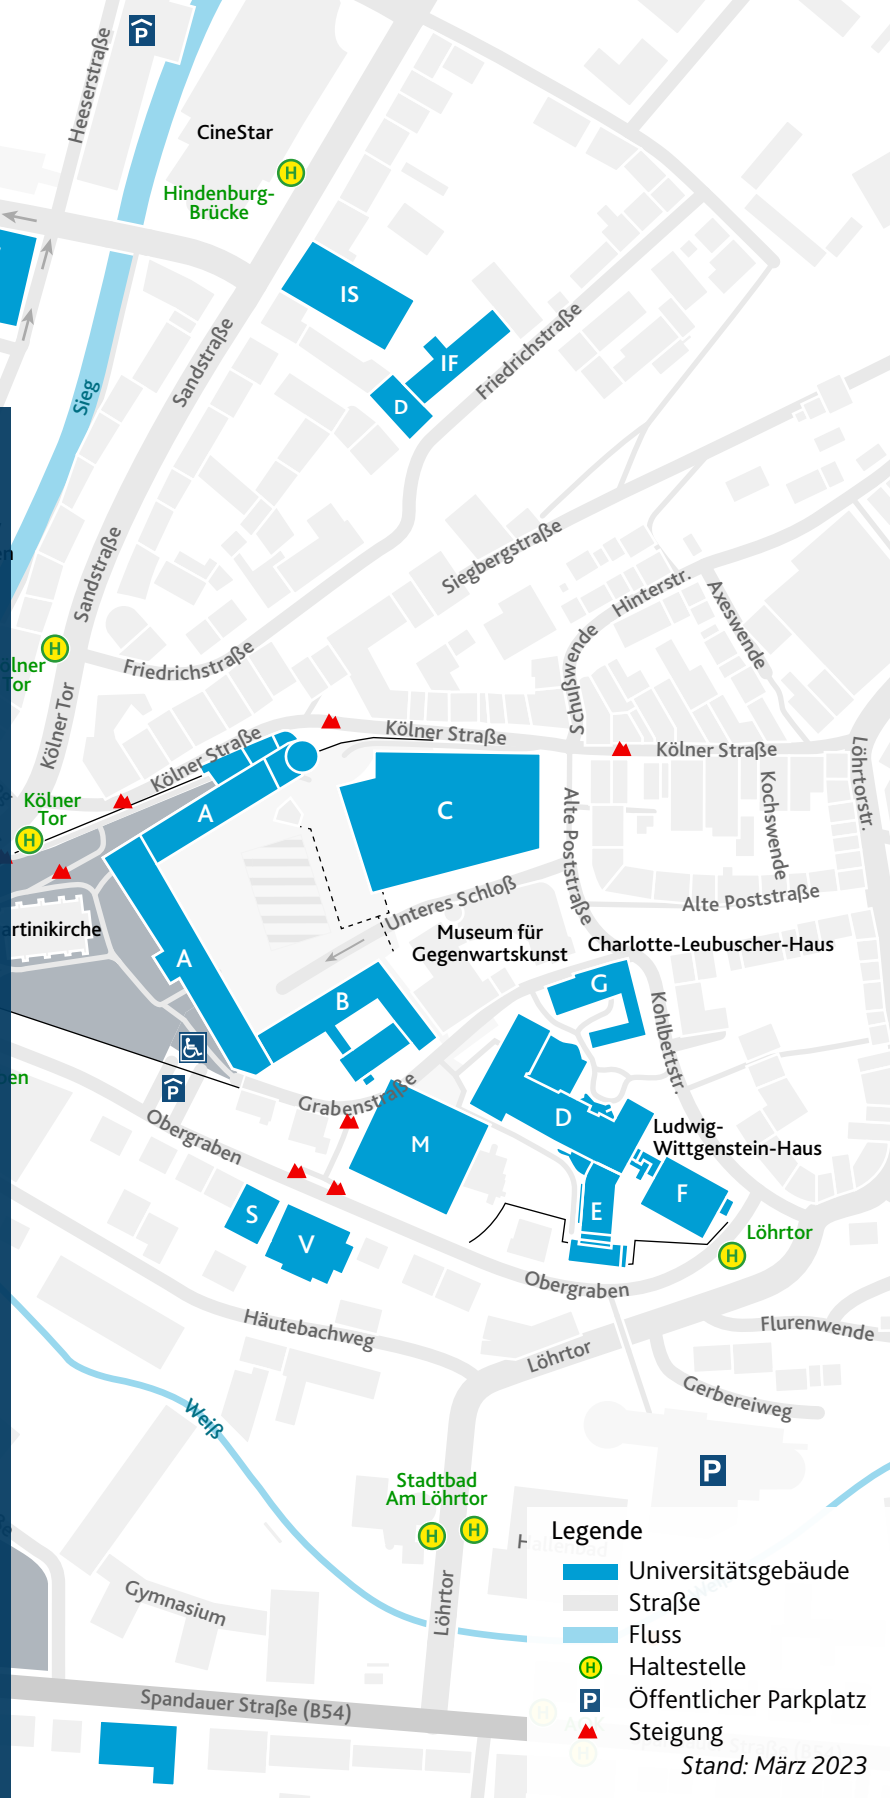

### Unteres Schloß 3

- A Betriebswirtschaftslehre, Business School, Dekanat, Institut für Mittelstandsforschung Bonn (IfM Bonn), Siegener Mittelstandsinstitut (SMI), Volkswirtschaftslehre
- B Bibliothek
- C Hörsaalzentrum
- D FabLab, iSchool, Kompetenzmanagement, Mittelstand-Digital-Zentrum Ländliche Regionen, Statistik und Ökonometrie, Wirtschaftsfremdsprachen, Wirtschaftsinformatik, Wirtschaftsrecht
- E Wirtschaftsinformatik
- F BWL Dienstleistungsentwicklung in KMU und Handwerk, CampusRadio Radius 92.1, Institut für Medien- und Kommunikationsrecht (IMKR), Prüfungsamt, Wirtschaftsinformatik, Wirtschaftsrecht
- G AStA, BWL Network and Data Science Management, BWL Innovations- und Kompetenzmanagement, Digitale Wirtschaftsbildung in Siegen, Kontextuale Ökonomik und ökonomische Bildung, Plurale Ökonomik, Rechtssoziologie und Legal Gender Studies, Wirtschaftsdidaktik, Wirtschaftsinformatik, Zentrum für ökonomische Bildung in Siegen (ZöBiS)
- M Mensa, Food Court
- S Seminarzentrum, Psychologie
- V Haus der Wissenschaft, Psychologie

### Friedrichstraße 23, 27

- D Architektur
- IF connectUS, Entrepreneurship Center

### Sandstraße 26

- IS FabLab

#### Legende

-  Universitätsgebäude
-  Straße
-  Fluss
-  Haltestelle
-  Öffentlicher Parkplatz
-  Steigung

Stand: März 2023