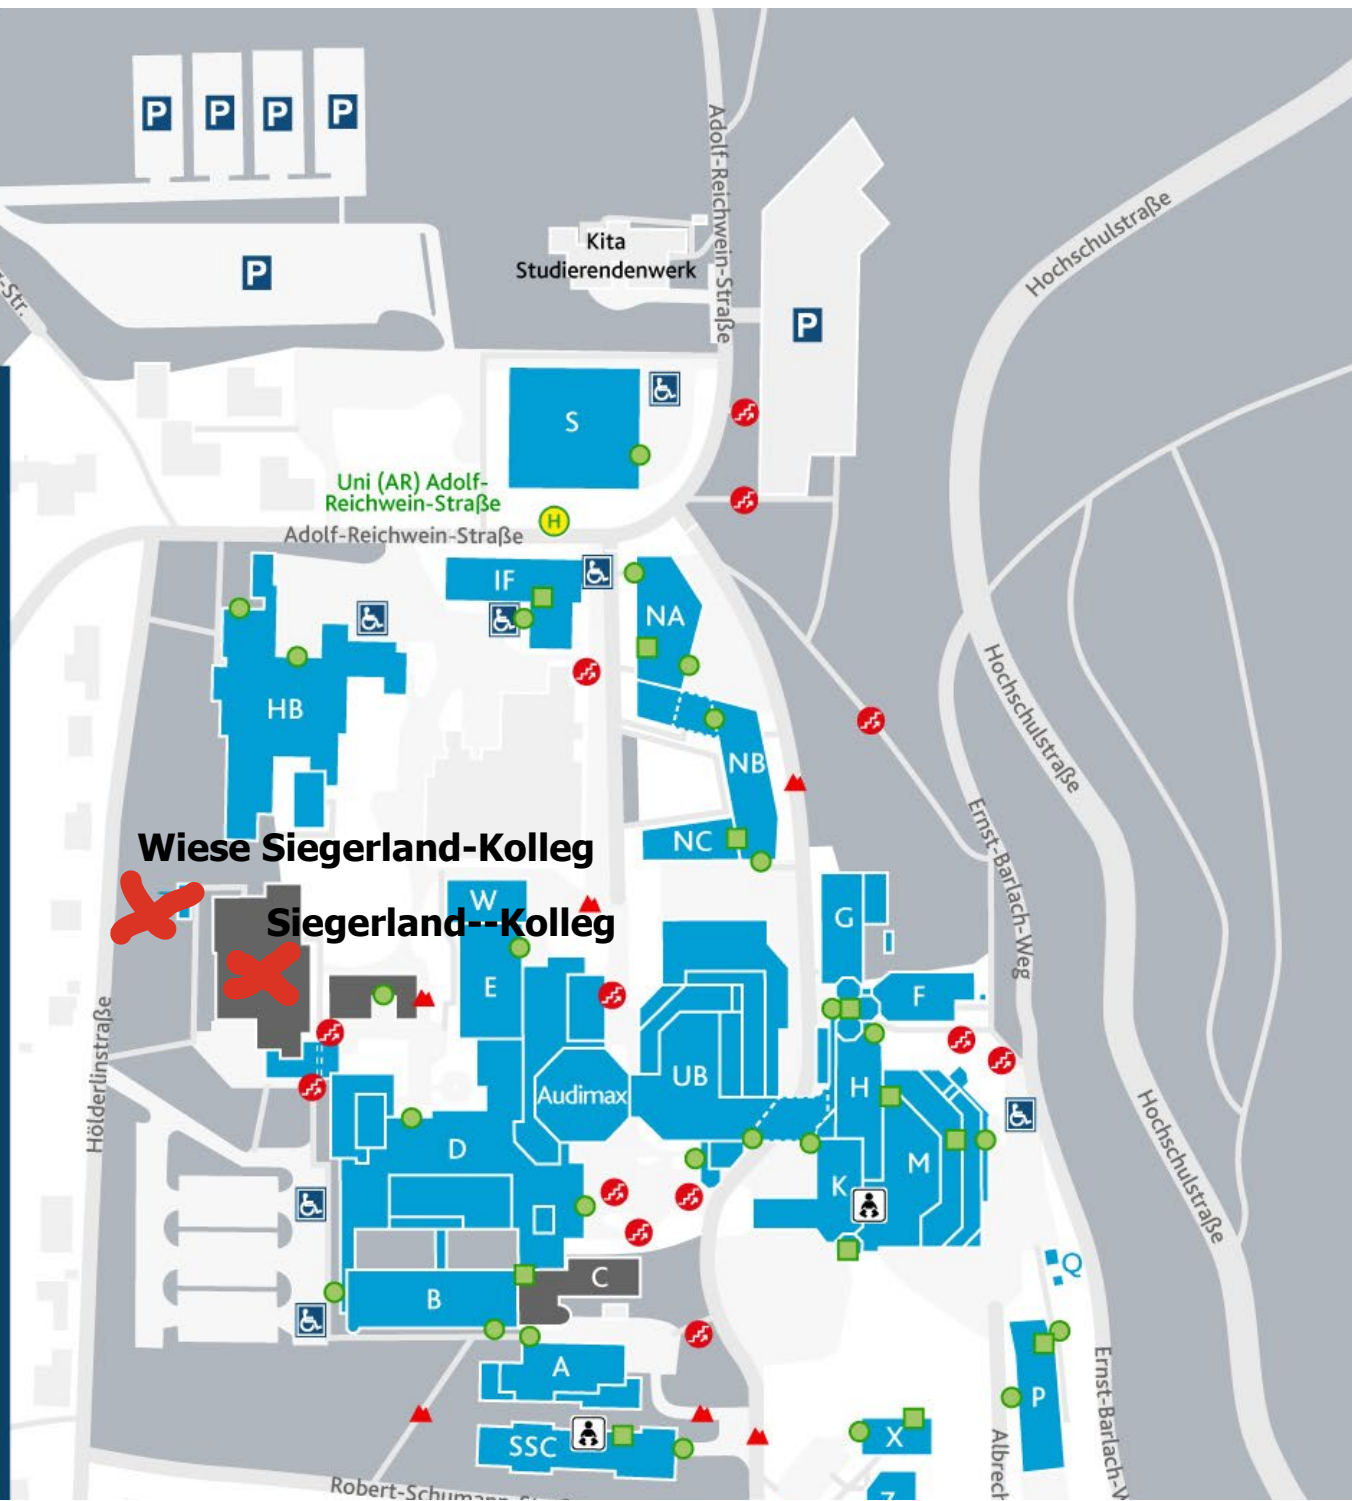

Campus Adolf-Reichwein-Straße (AR) Adolf-Reichwein-Straße 2

- A Seminarräume
- B Seminarräume, Fakultät II (Musik), Fakultät IV (Biologie)
- C Verkehrsweg zu anderen Gebäuden
- D Pforte/Info, Hörsäle, Seminarräume, OASE-Lernwerkstatt, studentische Lernzonen, Lernwerkstatt-Lehrer*innenbildung, Jobvermittlung
- E Audimax, Sport
- F - G Seminarräume, Fakultät IV (Chemie)
- HB Seminarräume, Fakultät II (Kunst), Fakultät IV (Didaktik der Physik), studentische Lernzonen
- H - K Fakultät I (Sozialwissenschaften, Romanistik, Philosophie, Geschichte, Theologie), Fakultät II (Förderpädagogik, Soziale Arbeit (BASA und MA BiSo)), Fakultät IV (Departmentbüro Chemie und Biologie, Didaktik der Mathematik), Gleichstellung, Seminarräume, AStA, Fachschaften, studentische Lernzonen, Kinderzimmer, Studierendenvertretungen
- IF Fakultät I (Dekanat, Anglistik, Romanistik)
- M Pforte/Info, Gastronomie (Mensa, Cafeteria, Bistro), AStA-Shop, Gleichstellung, studentische Lernzonen, Seminarräume, Mensaverwaltung, Wickeltische
- NA Fakultät II (Bildungslehre)

Wiese Siegerland-Kolleg
Siegerland-Kolleg

NA	Fakultät II (Bildungsphilosophie), Universitätsverwaltung, Poststelle, Pressestelle, Uni-Shop
NB	Fakultät II (Erziehungswissenschaften), Fakultät V (Psychologie), Seminarräume, studentische Lernzonen
NC	Sonderabfallsammelstelle
P	Dezernat 5, ZLT
S	Sporthalle
SSC	Fakultät I (Medienwissenschaften, Philo- sophie), Student-Service-Center, ZLB, International Office, Wickeltische
T	Fakultät IV (Biologielabor)
UB	Bibliothek
W	Blockheizkraftwerk
X	ZIMT (Mediathek, Schulungsräume, Support-Desk, Videostudio)
Z	ZIMT